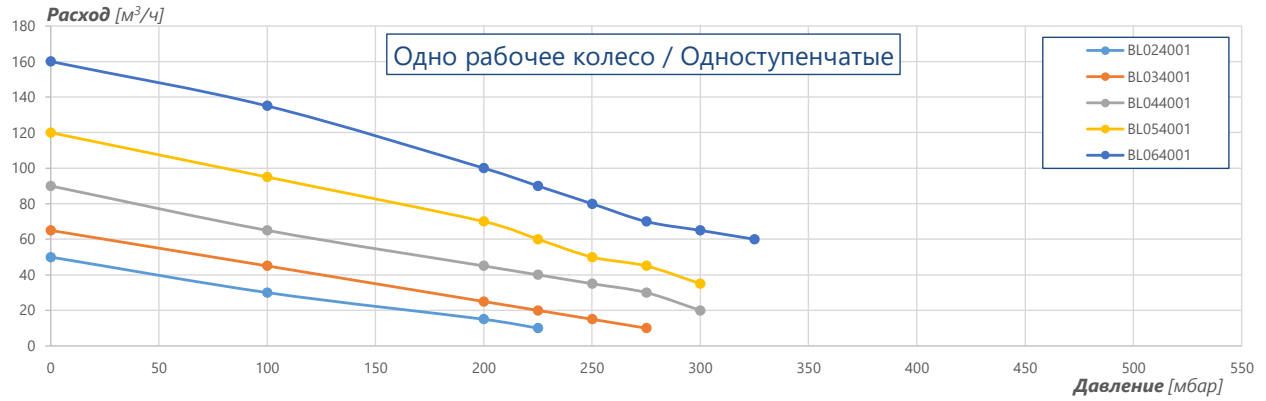

ВОЗДУХОДУВКИ HP (повышенного давления)

Одно колесо		ДАВЛЕНИЕ (мбар)																									
Одноступенчатые		0	100	200	225	250	275	300	325	350	375	400	450	500	550	600	650	700	750	800	850	900	950	1000	1050		
1 1/4"	BL024001	kW	0,63	0,63	0,63	0,63	0,63	0,63	0,63																		
		m3/h	55	40	30	25	20	15	10																		
	BL034001	kW	0,63	0,63	0,63	0,63	0,63	0,94	0,94	0,94	0,94																
		m3/h	75	60	45	42	38	30	28	25	20																
	BL044001	kW	1,3	1,3	1,3	1,3	1,3	1,3	1,3	1,3	1,3	1,3															
		m3/h	105	80	65	60	55	45	45	43	40	35															
	BL054001	kW	1,75	1,75	1,75	1,75	1,75	1,75	2,05	2,05	2,05	2,05	2,05														
		m3/h	145	125	100	90	85	80	75	70	65	60	55	40													
	BL064001	kW	2,55	2,55	2,55	2,55	2,55	2,55	2,55	3,8	3,8	3,8	3,8	3,8	3,8	3,8											
		m3/h	190	175	145	140	135	130	125	120	115	110	100	80	70	60											

Два колеса		ДАВЛЕНИЕ (мбар)																									
Двуступенчатые		0	100	200	225	250	275	300	325	350	375	400	450	500	550	600	650	700	750	800	850	900	950	1000	1050		
1 1/4"	BL224002	kW	0,94	0,94	0,94	0,94	0,94	0,94	0,94	0,94	0,94	0,94	0,94	0,94	2,05	2,05	2,05	2,05	2,05	2,05							
		m3/h	55	45	40	38	36	34	30	28	26	24	22	20	18	16	14	12	10	8							
	BL324002	kW	1,3	1,3	1,3	1,3	1,3	1,3	1,3	1,3	1,3	1,3	1,3	1,3	2,05	2,05	2,05										
		m3/h	75	65	60	58	56	54	50	48	46	44	42	40	38	35	30										
	BL424002	kW	2,05	2,05	2,05	2,05	2,05	2,05	2,05	2,05	2,05	2,05	2,05	3,8	3,8	3,8	3,8	3,8	3,8	3,8	3,8						
		m3/h	105	90	80	78	76	74	70	68	66	64	62	58	55	50	45	40	35	33	30						
	BL524002	kW	2,55	2,55	2,55	2,55	2,55	2,55	2,55	2,55	2,55	2,55	2,55	4,8	4,8	4,8	4,8	4,8	4,8	4,8	4,8						
		m3/h	145	135	120	115	110	105	100	97	94	90	85	80	75	70	65	60	55	50	45						
	BL624002	kW	3,8	3,8	3,8	3,8	3,8	3,8	3,8	3,8	3,8	3,8	3,8	6,3	6,3	6,3	6,3	6,3	6,3	6,3	6,3						
		m3/h	190	180	175	170	165	160	155	148	144	140	138	135	130	125	120	115	110	100	95						

Три колеса		ДАВЛЕНИЕ (мбар)																								
Трехступенчатые		0	100	200	225	250	275	300	325	350	375	400	450	500	550	600	650	700	750	800	850	900	950	1000	1050	
1 1/4"	BL634003	kW	8,6	8,6	8,6	8,6	8,6	8,6	8,6	8,6	8,6	8,6	8,6	8,6	8,6	8,6	8,6	8,6	8,6	8,6	8,6	8,6	8,6	8,6	8,6	8,6
		m3/h	200	190	185	180	175	170	163	158	155	152	150	150	148	145	140	135	130	125	120	118	115	112	110