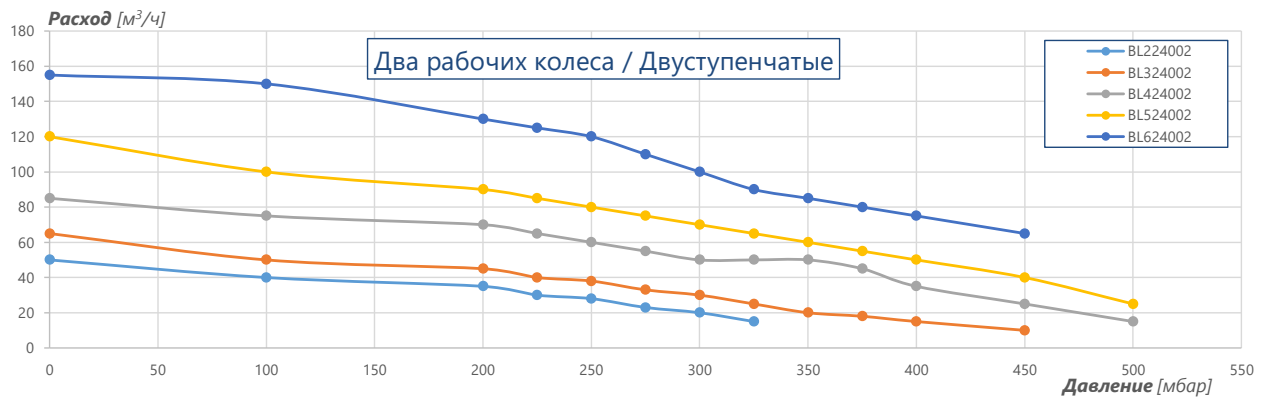

ВОЗДУХОДУВКИ HP (повышенного давления)

Одно колесо		ДАВЛЕНИЕ (мбар)																									
Одноступенчатые		0	100	200	225	250	275	300	325	350	375	400	450	500	550	600	650	700	750	800	850	900	950	1000	1050		
1 1/4"	BL024001	kW	0,63	0,63	0,63	0,63	0,63	0,63	0,63																		
		m3/h	55	40	30	25	20	15	10																		
	BL034001	kW	0,63	0,63	0,63	0,63	0,63	0,94	0,94	0,94	0,94																
		m3/h	75	60	45	42	38	30	28	25	20																
	BL044001	kW	1,3	1,3	1,3	1,3	1,3	1,3	1,3	1,3	1,3	1,3															
		m3/h	105	80	65	60	55	45	45	43	40	35															
	BL054001	kW	1,75	1,75	1,75	1,75	1,75	1,75	2,05	2,05	2,05	2,05	2,05														
		m3/h	145	125	100	90	85	80	75	70	65	60	55	40													
	BL064001	kW	2,55	2,55	2,55	2,55	2,55	2,55	2,55	3,8	3,8	3,8	3,8	3,8	3,8	3,8											
		m3/h	190	175	145	140	135	130	125	120	115	110	100	80	70	60											

Два колеса		ДАВЛЕНИЕ (мбар)																									
Двуступенчатые		0	100	200	225	250	275	300	325	350	375	400	450	500	550	600	650	700	750	800	850	900	950	1000	1050		
1 1/4"	BL224002	kW	0,94	0,94	0,94	0,94	0,94	0,94	0,94	0,94	0,94	0,94	0,94	0,94	2,05	2,05	2,05	2,05	2,05	2,05							
		m3/h	55	45	40	38	36	34	30	28	26	24	22	20	18	16	14	12	10	8							
	BL324002	kW	1,3	1,3	1,3	1,3	1,3	1,3	1,3	1,3	1,3	1,3	1,3	1,3	2,05	2,05	2,05										
		m3/h	75	65	60	58	56	54	50	48	46	44	42	40	38	35	30										
	BL424002	kW	2,05	2,05	2,05	2,05	2,05	2,05	2,05	2,05	2,05	2,05	2,05	3,8	3,8	3,8	3,8	3,8	3,8	3,8	3,8						
		m3/h	105	90	80	78	76	74	70	68	66	64	62	58	55	50	45	40	35	33	30						
	BL524002	kW	2,55	2,55	2,55	2,55	2,55	2,55	2,55	2,55	2,55	2,55	2,55	4,8	4,8	4,8	4,8	4,8	4,8	4,8	4,8						
		m3/h	145	135	120	115	110	105	100	97	94	90	85	80	75	70	65	60	55	50	45						
	BL624002	kW	3,8	3,8	3,8	3,8	3,8	3,8	3,8	3,8	3,8	3,8	3,8	6,3	6,3	6,3	6,3	6,3	6,3	6,3	6,3						
		m3/h	190	180	175	170	165	160	155	148	144	140	138	135	130	125	120	115	110	100	95						

Три колеса		ДАВЛЕНИЕ (мбар)																								
Трехступенчатые		0	100	200	225	250	275	300	325	350	375	400	450	500	550	600	650	700	750	800	850	900	950	1000	1050	
1 1/4"	BL634003	kW	8,6	8,6	8,6	8,6	8,6	8,6	8,6	8,6	8,6	8,6	8,6	8,6	8,6	8,6	8,6	8,6	8,6	8,6	8,6	8,6	8,6	8,6	8,6	8,6
		m3/h	200	190	185	180	175	170	163	158	155	152	150	150	148	145	140	135	130	125	120	118	115	112	110