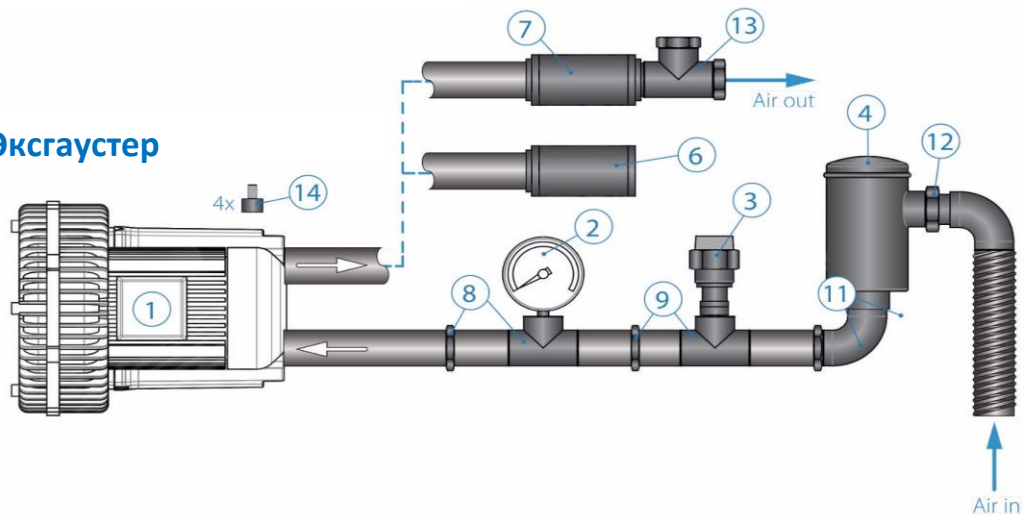

Эксгаустер