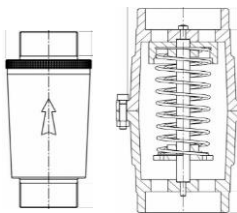

описание	размер	модель	материал	артикул	цена
Предохранительный клапан	1"¼ M	0÷300 mbar	Aluminum	BLSV032AL03	€ 186
		300÷600 mbar		BLSV032AL36	€ 186
	2" F	100÷300 mbar		BLSV050AL13	€ 392
		300÷600 mbar		BLSV050AL36	€ 392
	4" F	100÷200 mbar		BLSV100AL12	€ 909
		200÷400 mbar 400÷600 mbar		BLSV100AL24 BLSV100AL46	€ 909 € 909

ПРЕДОХРАНИТЕЛЬНЫЙ КЛАПАН - МОНТАЖНЫЙ КОМПЛЕКТ

описание	размер	модель	материал	артикул	цена
Монтажный комплект для предохранительного клапана	1"¼	1"¼ M	Carbon Steel	BLKS032032C	€ 54
	1"½	1"¼ M		BLKS032040C	€ 104
	2"	1"¼ M		BLKS032050C	€ 134
		2" F		BLKS05F050C	€ 134
	2"½	2" F		BLKS05F065C	€ 186
	3"	3" F		BLKS08F080C	€ 317
	4"	4" F		BLKS10F100C	€ 634
5"	4" F	BLKS10F125C	€ 743