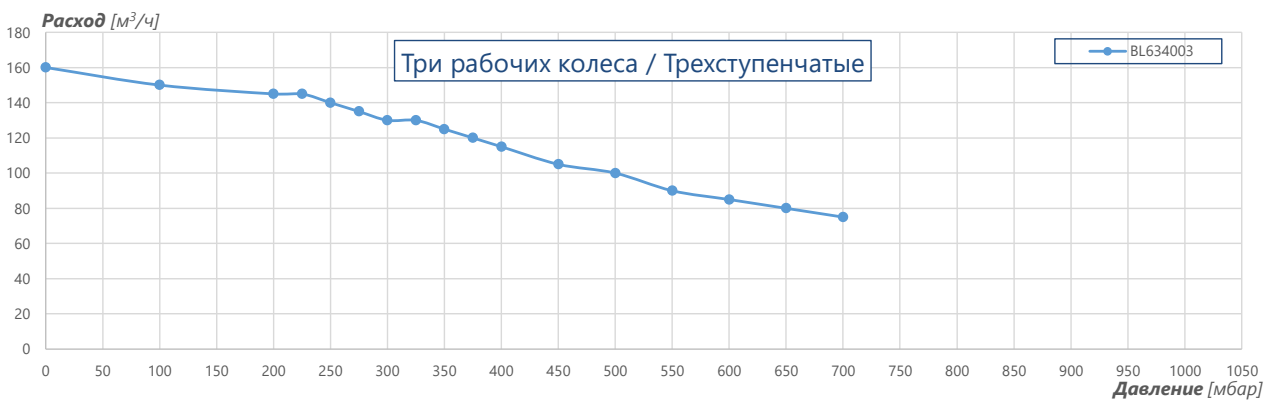

ВОЗДУХОДУВКИ HP (повышенного давления)

Одно колесо		ДАВЛЕНИЕ (мбар)																									
Одноступенчатые		0	100	200	225	250	275	300	325	350	375	400	450	500	550	600	650	700	750	800	850	900	950	1000	1050		
1 1/4"	BL024001	kW	0,63	0,63	0,63	0,63	0,63	0,63	0,63																		
		m3/h	55	40	30	25	20	15	10																		
	BL034001	kW	0,63	0,63	0,63	0,63	0,63	0,94	0,94	0,94	0,94																
		m3/h	75	60	45	42	38	30	28	25	20																
	BL044001	kW	1,3	1,3	1,3	1,3	1,3	1,3	1,3	1,3	1,3	1,3															
		m3/h	105	80	65	60	55	45	45	43	40	35															
	BL054001	kW	1,75	1,75	1,75	1,75	1,75	1,75	2,05	2,05	2,05	2,05	2,05														
		m3/h	145	125	100	90	85	80	75	70	65	60	55	40													
	BL064001	kW	2,55	2,55	2,55	2,55	2,55	2,55	2,55	3,8	3,8	3,8	3,8	3,8	3,8	3,8											
		m3/h	190	175	145	140	135	130	125	120	115	110	100	80	70	60											

Два колеса		ДАВЛЕНИЕ (мбар)																									
Двуступенчатые		0	100	200	225	250	275	300	325	350	375	400	450	500	550	600	650	700	750	800	850	900	950	1000	1050		
1 1/4"	BL224002	kW	0,94	0,94	0,94	0,94	0,94	0,94	0,94	0,94	0,94	0,94	0,94	0,94	2,05	2,05	2,05	2,05	2,05	2,05							
		m3/h	55	45	40	38	36	34	30	28	26	24	22	20	18	16	14	12	10	8							
	BL324002	kW	1,3	1,3	1,3	1,3	1,3	1,3	1,3	1,3	1,3	1,3	1,3	1,3	2,05	2,05	2,05										
		m3/h	75	65	60	58	56	54	50	48	46	44	42	40	38	35	30										
	BL424002	kW	2,05	2,05	2,05	2,05	2,05	2,05	2,05	2,05	2,05	2,05	2,05	3,8	3,8	3,8	3,8	3,8	3,8	3,8	3,8						
		m3/h	105	90	80	78	76	74	70	68	66	64	62	58	55	50	45	40	35	33	30						
	BL524002	kW	2,55	2,55	2,55	2,55	2,55	2,55	2,55	2,55	2,55	2,55	2,55	4,8	4,8	4,8	4,8	4,8	4,8	4,8	4,8						
		m3/h	145	135	120	115	110	105	100	97	94	90	85	80	75	70	65	60	55	50	45						
	BL624002	kW	3,8	3,8	3,8	3,8	3,8	3,8	3,8	3,8	3,8	3,8	3,8	6,3	6,3	6,3	6,3	6,3	6,3	6,3	6,3						
		m3/h	190	180	175	170	165	160	155	148	144	140	138	135	130	125	120	115	110	100	95						

Три колеса		ДАВЛЕНИЕ (мбар)																								
Трехступенчатые		0	100	200	225	250	275	300	325	350	375	400	450	500	550	600	650	700	750	800	850	900	950	1000	1050	
1 1/4"	BL634003	kW	8,6	8,6	8,6	8,6	8,6	8,6	8,6	8,6	8,6	8,6	8,6	8,6	8,6	8,6	8,6	8,6	8,6	8,6	8,6	8,6	8,6	8,6	8,6	8,6
		m3/h	200	190	185	180	175	170	163	158	155	152	150	150	148	145	140	135	130	125	120	118	115	112	110