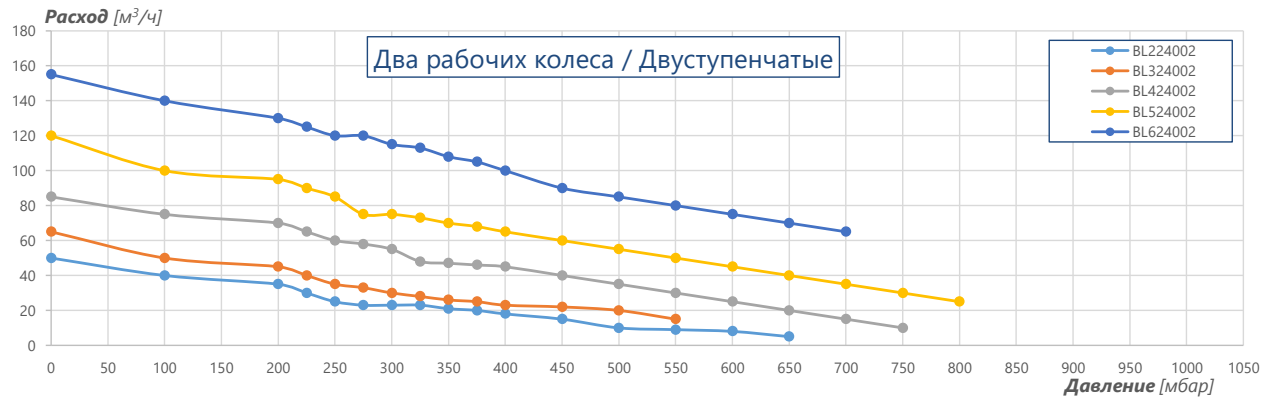

ЭКСГАУСТЕРЫ НР (повышенного давления)

Одно колесо		ДАВЛЕНИЕ (мбар)																									
Одноступенчатые		0	100	200	225	250	275	300	325	350	375	400	450	500	550	600	650	700	750	800	850	900	950	1000	1050		
1 1/4"	BL024001	kW	0,55	0,55	0,55	0,55																					
		m3/h	50	30	15	10																					
	BL034001	kW	0,55	0,55	0,55	0,55	0,81	0,81																			
		m3/h	65	45	25	20	15	10																			
	BL044001	kW	1,1	1,1	1,1	1,1	1,1	1,1	1,1																		
		m3/h	90	65	45	40	35	30	20																		
	BL054001	kW	1,6	1,6	1,6	1,6	1,6	1,6	1,6																		
		m3/h	120	95	70	60	50	45	35																		
	BL064001	kW	2,2	2,2	2,2	2,2	2,2	2,2	2,2	2,2																	
		m3/h	160	135	100	90	80	70	65	60																	

Два колеса		ДАВЛЕНИЕ (мбар)																									
Двухступенчатые		0	100	200	225	250	275	300	325	350	375	400	450	500	550	600	650	700	750	800	850	900	950	1000	1050		
1 1/4"	BL224002	kW	0,81	0,81	0,81	0,81	0,81	0,81	0,81																		
		m3/h	50	40	35	30	28	23	20	15																	
	BL324002	kW	1,1	1,1	1,1	1,1	1,1	1,1	1,1	1,1	1,1	1,1	1,1	1,6													
		m3/h	65	50	45	40	38	33	30	25	20	18	15	10													
	BL424002	kW	1,6	1,6	1,6	1,6	1,6	1,6	1,6	1,6	1,6	1,6	1,6	1,6	3,3												
		m3/h	85	75	70	65	60	55	50	50	50	45	35	25	15												
	BL524002	kW	2,2	2,2	2,2	2,2	2,2	2,2	2,2	2,2	2,2	2,2	2,2	2,2	4,3												
		m3/h	120	100	90	85	80	75	70	65	60	55	50	40	25												
	BL624002	kW	3,3	3,3	3,3	3,3	3,3	3,3	3,3	3,3	3,3	3,3	3,3	3,3	3,3												
		m3/h	155	150	130	125	120	110	100	90	85	80	75	65													

Три колеса		ДАВЛЕНИЕ (мбар)																									
Трехступенчатые		0	100	200	225	250	275	300	325	350	375	400	450	500	550	600	650	700	750	800	850	900	950	1000	1050		
1 1/4"	BL634003	kW	7,5	7,5	7,5	7,5	7,5	7,5	7,5	7,5	7,5	7,5	7,5	7,5	7,5	7,5	7,5	7,5	7,5	7,5	7,5	7,5	7,5	7,5	7,5	7,5	
		m3/h	160	150	145	145	140	135	130	130	125	120	115	105	100	90	85	80	75