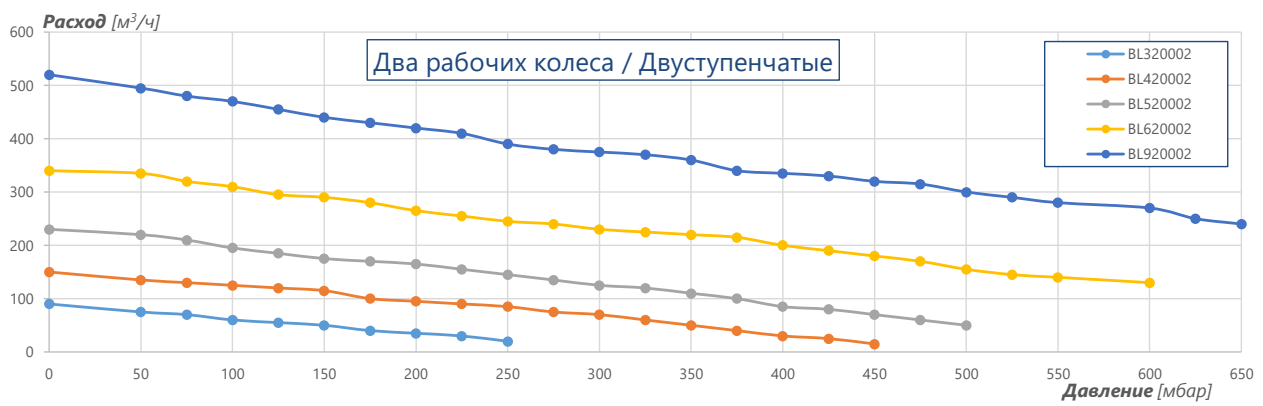

ЭКСГАУСТЕРЫ

Одно колесо		ДАВЛЕНИЕ (мбар)																								
Одноступенчатые		0	50	75	100	125	150	175	200	225	250	275	300	325	350	375	400	425	450	475	500	525	550	600	625	
1"	BL010001	kW	0,2	0,2																						
		m3/h	40	15																						
1 1/4"	BL020001	kW	0,4	0,4	0,4	0,4	0,4																			
		m3/h	80	55	45	30	15																			
1 1/2"	BL030001	kW	0,55	0,55	0,55	0,55	0,55	0,55																		
		m3/h	95	70	60	40	28	15																		
2"	BL040001	kW	0,85	0,85	0,85	0,85	0,85	0,85	0,85																	
		m3/h	140	110	90	75	60	40	25																	
2"	BL050001	kW	1,3	1,3	1,3	1,3	1,3	1,3	1,5	1,3	2,2															
		m3/h	210	175	150	130	120	100	80	65	45															
2"	BL053001	kW	1,5	1,5	1,5	1,5	1,5	1,5	2,2	2,2	2,2															
		m3/h	270	225	195	170	140	120	80	50	25															
2"	BL060001	kW	1,3	1,3	1,3	1,3	1,3	1,3	1,3	3	3	4	4													
		m3/h	320	280	260	230	210	190	170	150	130	100	80	50												
2"	BL063001	kW	3	3	3	3	3	3	3	3	4	4														
		m3/h	405	350	310	290	250	215	200	170	130	100														
2 1/2"	BL070001	kW	4	4	4	4	4	4	4	5,5	5,5	5,5	5,5	7,5												
		m3/h	540	470	440	410	380	360	330	300	270	250	210	190	150											
2 1/2"	BL073001	kW	4	4	4	4	4	4	5,5	5,5	7,5	7,5														
		m3/h	700	630	580	550	500	460	425	390	340	290														
4"	BL090001	kW	8,5	8,5	8,5	8,5	8,5	8,5	8,5	12,5	12,5	12,5	15	15	18,5											
		m3/h	1050	960	910	860	810	770	720	680	630	590	530	480	430	390										
4"	BL093001	kW	8,5	8,5	8,5	8,5	12,5	12,5	12,5	18,5	18,5	18,5	18,5													
		m3/h	1350	1250	1190	1120	1050	1000	950	850	750	660	550	400												

Два колеса		ДАВЛЕНИЕ (мбар)																								
Двуступенчатые		0	50	75	100	125	150	175	200	225	250	275	300	325	350	375	400	425	450	475	500	525	550	600	625	
1 1/4"	BL320002	kW	0,7	0,7	0,7	0,7	0,7	0,7	0,7	0,7																
		m3/h	90	70	65	55	45	40	30	20	10															
1 1/2"	BL420002	kW	1,5	1,5	1,5	1,5	1,5	1,5	1,5	1,5	1,5	2,2	2,2													
		m3/h	150	130	120	110	100	85	80	75	70	50	40	30	20											
2"	BL520002	kW	3	3	3	3	3	3	3	3	3	3	3	4	4	4										
		m3/h	230	210	200	185	170	160	150	140	130	120	105	90	80	70	55	30								
2"	BL620002	kW	4	4	4	4	4	4	4	4	4	4	4	4	4	5,5	5,5	5,5	5,5							
		m3/h	310	300	295	280	275	255	250	235	230	200	190	175	160	150	140	125	110	95						
2 1/2"	BL920002	kW	7,5	7,5	7,5	7,5	7,5	7,5	7,5	7,5	7,5	7,5	7,5	7,5	7,5	7,5	11	15	15							
		m3/h	520	490	470	455	435	425	405	390	375	360	340	325	310	290	275	255	240	220	200					

Два колеса		ДАВЛЕНИЕ (мбар)																								
Одноступенчатые		0	50	75	100	125	150	175	200	225	250	275	300	325	350	375	400	425	450	475	500	525	550	600	625	
2"	BL620020	kW	4	4	4	4	4	4	5,5	5,5																
		m3/h	500	450	400	370	320	300	270	200																
2 1/2"	BL820020	kW	7,5	7,5	7,5	7,5	7,5	7,5	7,5	11	11	11	11													
		m3/h	900	800	755	700	650	600	550	500	450	420	375	350												
4"	BL920020	kW	16,5	16,5	16,5	16,5	16,5	16,5	16,5	16,5	16,5	16,5	16,5	16,5	16,5	16,5	20	25								
		m3/h	1120	1070	1050	1020	1000	970	950	920	870	860	825	800	775	750	725	700	650	620						
4"	BL942020	kW	15	15	15	15	15	20	20	20	20	25	25	25	25											
		m3/h	1900	1800	1750	1700	1600	1500	1400	1350	1300	1200	1100	900	750											
5"	BL095020	kW	15	15	15	15	15	15	20	20	20	25	25	25												
		m3/h	2100	1950	1850	1800	1700	1610	1550	1450	1370	1300	1200	1080