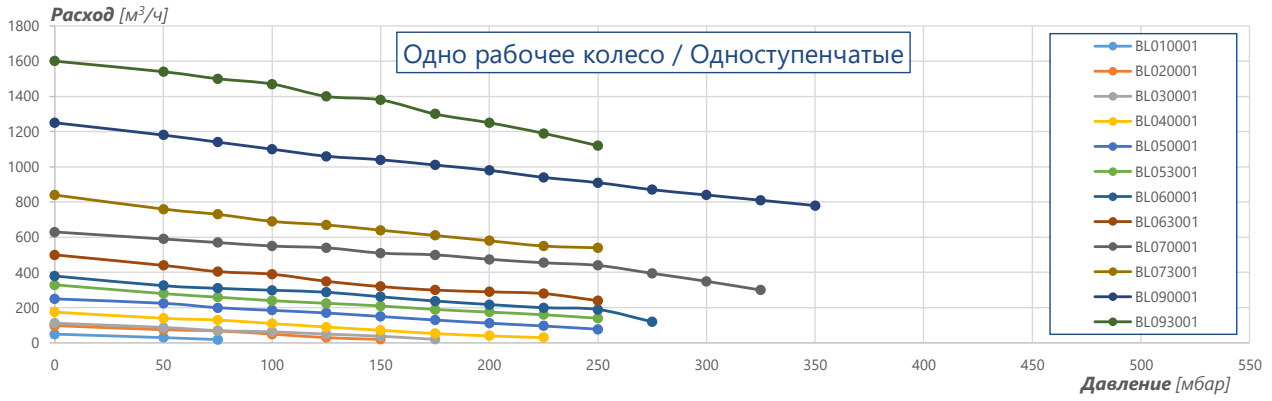

ЭКСГАУСТЕРЫ

Одно колесо		ДАВЛЕНИЕ (мбар)																							
Одноступенчатые		0	50	75	100	125	150	175	200	225	250	275	300	325	350	375	400	425	450	475	500	525	550	600	625
1"	BL010001	kW	0,23	0,23	0,23																				
		m3/h	50	26	9																				
1 1/4"	BL020001	kW	0,5	0,5	0,5	0,5	0,5	0,5																	
		m3/h	98	75	62	40	30	20																	
1 1/2"	BL030001	kW	0,62	0,62	0,62	0,62	0,62	0,62	0,62																
		m3/h	112	88	70	60	40	30	9																
2"	BL040001	kW	0,95	0,95	0,95	0,95	0,95	0,95	1,5	1,5	1,5														
		m3/h	175	132	124	102	80	60	41	35	20														
2"	BL050001	kW	1,5	1,5	1,5	1,5	1,5	1,5	1,5	1,75	2,55	2,55													
		m3/h	250	220	190	176	152	131	120	92	65	49													
	BL053001	kW	2,05	2,05	2,05	2,05	2,05	2,05	2,05	2,55	2,55	2,55													
		m3/h	330	280	260	230	210	175	150	125	90	70													
BL060001	kW	2,55	2,55	2,55	2,55	2,55	2,55	2,55	2,55	3,45	3,45	4,6													
	m3/h	380	320	302	291	274	246	223	200	180	153	100													
2 1/2"	BL063001	kW	3,45	3,45	3,45	3,45	3,45	3,45	3,45	3,45	4,6	4,6													
		m3/h	500	430	400	380	350	305	280	250	205	190													
2 1/2"	BL070001	kW	4,6	4,6	4,6	4,6	4,6	4,6	6,3	6,3	6,3	6,3	8,6												
		m3/h	630	590	560	545	525	500	475	445	420	380	305												
2 1/2"	BL073001	kW	4,6	4,6	4,6	6,3	6,3	6,3	6,3	8,6	8,6	8,6													
		m3/h	830	750	725	690	650	610	575	550	500	450													
4"	BL090001	kW	9,8	9,8	9,8	9,8	9,8	9,8	9,8	14,5	14,5	14,5	17,5	17,5	21,3										
		m3/h	1250	1150	1100	1050	1020	990	960	930	870	830	730	640	540										
4"	BL093001	kW	9,8	9,8	9,8	14,5	14,5	14,5	14,5	21,3	21,3	21,3	21,3												
		m3/h	1600	1520	1450	1400	1320	1280	1200	1110	1040	950	790												

Два колеса		ДАВЛЕНИЕ (мбар)																							
Двуступенчатые		0	50	75	100	125	150	175	200	225	250	275	300	325	350	375	400	425	450	475	500	525	550	600	625
1 1/4"	BL320002	kW	0,83	0,83	0,83	0,83	0,83	0,83	0,83	0,83	0,83														
		m3/h	105	91	78	70	60	52	40	31	28	20													
1 1/2"	BL420002	kW	2,05	2,05	2,05	2,05	2,05	2,05	2,05	2,05	2,05	2,05	2,55												
		m3/h	179	160	148	140	132	127	100	92	82	63	49	23											
2"	BL520002	kW	3,45	3,45	3,45	3,45	3,45	3,45	3,45	3,45	3,45	3,45	3,45	4,6											
		m3/h	276	268	250	225	210	198	188	176	161	142	121	80	50										
2"	BL620002	kW	4,8	4,8	4,8	4,8	4,8	4,8	4,8	4,8	4,8	4,8	4,8	6,3	6,3										
		m3/h	390	375	360	350	340	330	320	305	290	270	260	240	210	180									
2 1/2"	BL920002	kW	8,6	8,6	8,6	8,6	8,6	8,6	8,6	8,6	8,6	8,6	8,6	12,6	12,6	17,3									
		m3/h	630	600	580	575	570	555	540	530	530	490	450	420	375	340	300								

Два колеса		ДАВЛЕНИЕ (мбар)																							
Одноступенчатые		0	50	75	100	125	150	175	200	225	250	275	300	325	350	375	400	425	450	475	500	525	550	600	625
2"	BL620020	kW	4,6	4,6	4,6	4,6	4,6	4,6	6,3	6,3	6,3	6,3													
		m3/h	600	550	500	470	450	430	400	310	290	250													
2 1/2"	BL820020	kW	8,6	8,6	8,6	8,6	8,6	8,6	12,6	12,6	12,6	12,6	12,6												
		m3/h	1050	960	920	880	840	800	760	720	675	640	550												
4"	BL920020	kW	19	19	19	19	19	19	19	19	19	19	23	23	29										
		m3/h	1320	1260	1240	1220	1190	1170	1140	1120	1090	1070	1040	980	940	890									
4"	BL942020	kW	17,5	17,5	17,5	17,5	17,5	23	23	23	23	29													
		m3/h	2300	2200	2100	2000	1950	1850	1800	1700	1650	1550													
5"	BL095020	kW	17,5	17,5	17,5	17,5	17,5	23	23	23	29	29													
		m3/h	2500	2380	2320	2250	2200	2100	2050	2000	1940	1860	1730