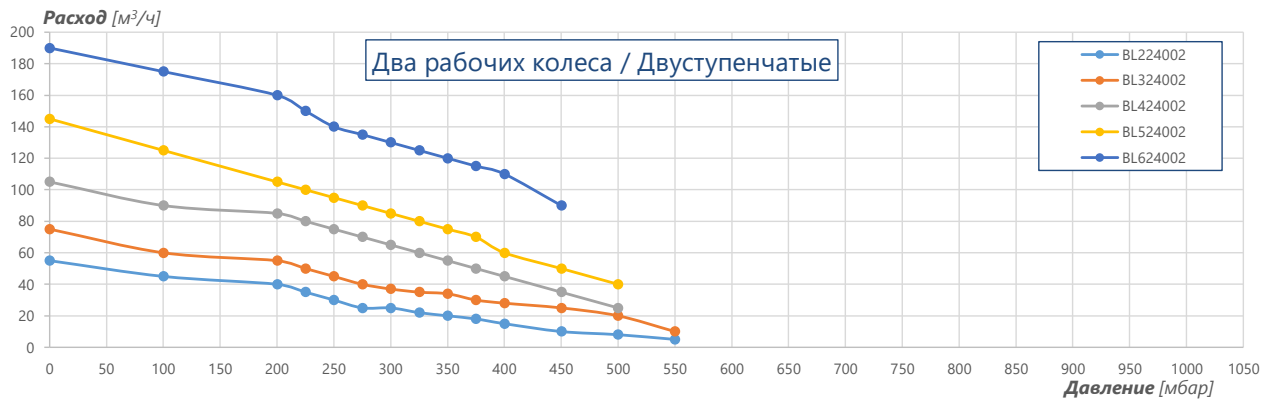

ВОЗДУХОДУВКИ - Одно колесо / Одноступенчатые - 3 фазы

соед.	серия	max airflow [м³/ч]	power [кВт]	rated compress [мбар]	артикул	цена
1"	BL010	40	0,2	70	BL01000100200	€ 447
	BL020	80	0,4	130	BL02000100400	€ 503
	BL030	100	0,55	120	BL03000100500	€ 546
1"½	BL040	145	0,85	160	BL04000100900	€ 636
			1,3	200	BL04000101300	€ 667
			1,3	170	BL05000101300	€ 1 021
2"	BL050	210	1,5	190	BL05000101500	€ 904
			2,2	270	BL05000102200	€ 1 019
			1,5	150	BL05300101500	€ 1 068
			2,2	230	BL05300102200	€ 1 197
	BL060	318	2,2	190	BL06000102200	€ 1 358
			3	270	BL06000103000	€ 1 435
			4	360	BL06000104000	€ 1 811
	BL063	420	1,6	100	BL06300101600	€ 1 539
			2,2	170	BL06300102200	€ 1 689
			3	200	BL06300103000	€ 1 744
4			280	BL06300104000	€ 2 041	
2"½	BL070	530	4	200	BL07000104000	€ 3 302
			5	320	BL07000105500	€ 3 459
			7,5	380	BL07000107500	€ 3 793
	BL073	700	4	140	BL07300104000	€ 3 894
			5	218	BL07300105500	€ 4 089
7,5	260	BL07300107500	€ 4 498			
4"	BL090	1050	8,5	190	BL09000108500	€ 7 157
			12,5	280	BL09000112500	€ 7 543
			15	380	BL09000115000	€ 7 962
			18,5	460	BL09000118500	€ 8 159
	BL093	1370	8,5	110	BL09300108500	€ 7 950
			12,5	180	BL09300112500	€ 8 346
			18,5	320	BL09300118500	€ 8 810

ВОЗДУХОДУВКИ - Два колеса / Двуступенчатые - 3 фазы

соед.	серия	max airflow [м³/ч]	power [кВт]	rated compress [мбар]	артикул	цена
1"½	BL320	88	0,7	240	BL32000200700	€ 791
1"½	BL420	150	1,6	280	BL42000201600	€ 1 248
			2,2	420	BL42000202200	€ 1 294
2"	BL520	230	3	410	BL52000203000	€ 1 835
			4	490	BL52000204000	€ 1 893
	BL620	320	4	375	BL62000204000	€ 2 532
			5	500	BL62000205500	€ 3 334
			7,5	570	BL62000207500	€ 3 692
2"½	BL920	520	7,5	700	BL92000207500	€ 6 579
			11	600	BL92000211000	€ 6 710
			15	670	BL92000215000	€ 7 328