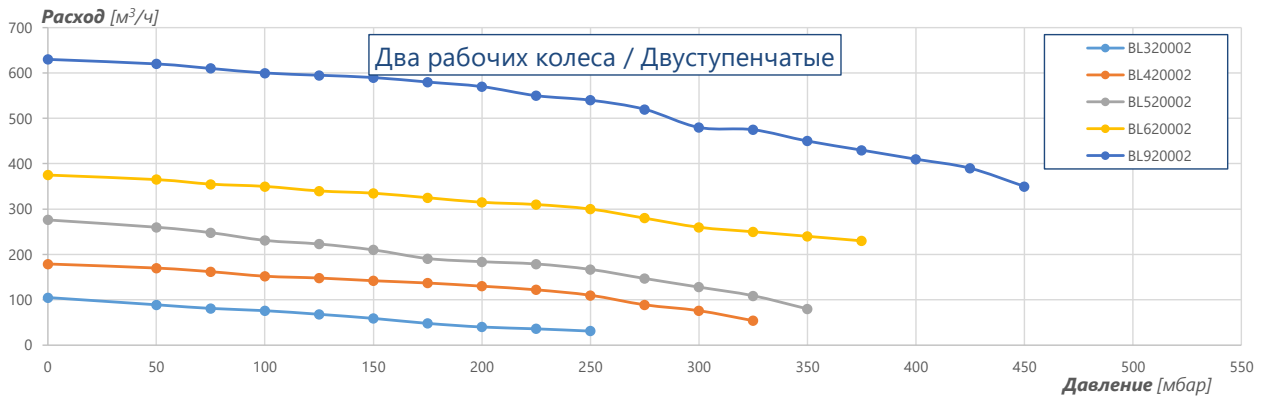

ЭКСГАУСТЕРЫ

Одно колесо		ДАВЛЕНИЕ (мбар)																							
Одноступенчатые		0	50	75	100	125	150	175	200	225	250	275	300	325	350	375	400	425	450	475	500	525	550	600	625
1"	BL010001	kW	0,23	0,23	0,23																				
		m3/h	50	26	9																				
1 1/4"	BL020001	kW	0,5	0,5	0,5	0,5	0,5	0,5																	
		m3/h	98	75	62	40	30	20																	
1 1/2"	BL030001	kW	0,62	0,62	0,62	0,62	0,62	0,62	0,62																
		m3/h	112	88	70	60	40	30	9																
2"	BL040001	kW	0,95	0,95	0,95	0,95	0,95	0,95	1,5	1,5	1,5														
		m3/h	175	132	124	102	80	60	41	35	20														
2"	BL050001	kW	1,5	1,5	1,5	1,5	1,5	1,5	1,5	1,75	2,55	2,55													
		m3/h	250	220	190	176	152	131	120	92	65	49													
	BL053001	kW	2,05	2,05	2,05	2,05	2,05	2,05	2,05	2,55	2,55	2,55													
		m3/h	330	280	260	230	210	175	150	125	90	70													
BL060001	kW	2,55	2,55	2,55	2,55	2,55	2,55	2,55	2,55	3,45	3,45	4,6													
	m3/h	380	320	302	291	274	246	223	200	180	153	100													
2 1/2"	BL063001	kW	3,45	3,45	3,45	3,45	3,45	3,45	3,45	3,45	4,6	4,6													
		m3/h	500	430	400	380	350	305	280	250	205	190													
2 1/2"	BL070001	kW	4,6	4,6	4,6	4,6	4,6	4,6	6,3	6,3	6,3	6,3	8,6												
		m3/h	630	590	560	545	525	500	475	445	420	380	305												
2 1/2"	BL073001	kW	4,6	4,6	4,6	6,3	6,3	6,3	6,3	8,6	8,6	8,6													
		m3/h	830	750	725	690	650	610	575	550	500	450													
4"	BL090001	kW	9,8	9,8	9,8	9,8	9,8	9,8	9,8	14,5	14,5	14,5	17,5	17,5	21,3										
		m3/h	1250	1150	1100	1050	1020	990	960	930	870	830	730	640	540										
4"	BL093001	kW	9,8	9,8	9,8	14,5	14,5	14,5	14,5	21,3	21,3	21,3	21,3												
		m3/h	1600	1520	1450	1400	1320	1280	1200	1110	1040	950	790												

Два колеса		ДАВЛЕНИЕ (мбар)																							
Двуступенчатые		0	50	75	100	125	150	175	200	225	250	275	300	325	350	375	400	425	450	475	500	525	550	600	625
1 1/4"	BL320002	kW	0,83	0,83	0,83	0,83	0,83	0,83	0,83	0,83	0,83														
		m3/h	105	91	78	70	60	52	40	31	28	20													
1 1/2"	BL420002	kW	2,05	2,05	2,05	2,05	2,05	2,05	2,05	2,05	2,05	2,05	2,55												
		m3/h	179	160	148	140	132	127	100	92	82	63	49	23											
2"	BL520002	kW	3,45	3,45	3,45	3,45	3,45	3,45	3,45	3,45	3,45	3,45	3,45	4,6											
		m3/h	276	268	250	225	210	198	188	176	161	142	121	80	50										
2"	BL620002	kW	4,8	4,8	4,8	4,8	4,8	4,8	4,8	4,8	4,8	4,8	4,8	6,3	6,3										
		m3/h	390	375	360	350	340	330	320	305	290	270	260	240	210	180									
2 1/2"	BL920002	kW	8,6	8,6	8,6	8,6	8,6	8,6	8,6	8,6	8,6	8,6	8,6	12,6	12,6	17,3									
		m3/h	630	600	580	575	570	555	540	530	530	490	450	420	375	340	300								

Два колеса		ДАВЛЕНИЕ (мбар)																							
Одноступенчатые		0	50	75	100	125	150	175	200	225	250	275	300	325	350	375	400	425	450	475	500	525	550	600	625
2"	BL620020	kW	4,6	4,6	4,6	4,6	4,6	4,6	6,3	6,3	6,3	6,3													
		m3/h	600	550	500	470	450	430	400	310	290	250													
2 1/2"	BL820020	kW	8,6	8,6	8,6	8,6	8,6	8,6	12,6	12,6	12,6	12,6	12,6												
		m3/h	1050	960	920	880	840	800	760	720	675	640	550												
4"	BL920020	kW	19	19	19	19	19	19	19	19	19	19	23	23	29										
		m3/h	1320	1260	1240	1220	1190	1170	1140	1120	1090	1070	1040	980	940	890									
4"	BL942020	kW	17,5	17,5	17,5	17,5	17,5	23	23	23	23	29													
		m3/h	2300	2200	2100	2000	1950	1850	1800	1700	1650	1550													
5"	BL095020	kW	17,5	17,5	17,5	17,5	17,5	23	23	23	29	29													
		m3/h	2500	2380	2320	2250	2200	2100	2050	2000	1940	1860	1730