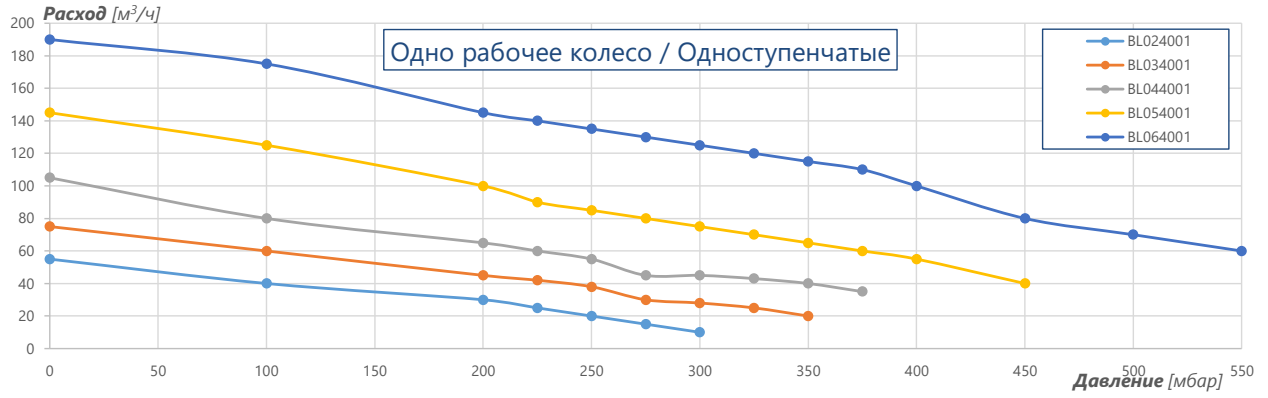

ЭКСГАУСТЕРЫ НР (повышенного давления)

Одно колесо		ДАВЛЕНИЕ (мбар)																									
Одноступенчатые		0	100	200	225	250	275	300	325	350	375	400	450	500	550	600	650	700	750	800	850	900	950	1000	1050		
1 1/4"	BL024001	kW	0,63	0,63	0,63	0,63	0,63																				
		m3/h	55	40	20	15	10																				
	BL034001	kW	0,63	0,63	0,63	0,63	0,63	0,94	0,94	0,94																	
		m3/h	75	60	40	30	25	20	18	10																	
	BL044001	kW	1,3	1,3	1,3	1,3	1,3	1,3	1,3	1,3																	
		m3/h	105	80	55	45	40	30	25	20																	
	BL054001	kW	1,75	1,75	1,75	1,75	1,75	1,75	1,75	1,75	2,05																
		m3/h	145	120	80	70	60	50	45	35	25																
	BL064001	kW	2,55	2,55	2,55	2,55	2,55	2,55	2,55	2,55	2,55	3,8															
		m3/h	190	160	125	115	100	95	80	70	60	40															

Два колеса		ДАВЛЕНИЕ (мбар)																									
Двуступенчатые		0	100	200	225	250	275	300	325	350	375	400	450	500	550	600	650	700	750	800	850	900	950	1000	1050		
1 1/4"	BL224002	kW	0,94	0,94	0,94	0,94	0,94	0,94	0,94	0,94	0,94	0,94	2,05	2,05	2,05	2,05											
		m3/h	55	45	40	35	30	25	25	22	20	18	15	10	8	5											
	BL324002	kW	1,3	1,3	1,3	1,3	1,3	1,3	1,3	1,3	1,3	2,05	2,05	2,05	2,05	2,05											
		m3/h	75	60	55	50	45	40	37	35	34	30	28	25	20	10											
	BL424002	kW	2,05	2,05	2,05	2,05	2,05	2,05	2,05	2,05	2,05	2,05	2,05	3,8	3,8												
		m3/h	105	90	85	80	75	70	65	60	55	50	45	35	25												
	BL524002	kW	2,55	2,55	2,55	2,55	2,55	2,55	2,55	2,55	2,55	2,55	2,55	2,55	2,55	4,8											
		m3/h	145	125	105	100	95	90	85	80	75	70	60	50	40												
	BL624002	kW	3,3	3,3	3,3	3,3	3,3	3,3	3,3	3,3	3,3	3,3	3,3	3,3	3,3												
		m3/h	190	175	160	150	140	135	130	125	120	115	110	90													

Три колеса		ДАВЛЕНИЕ (мбар)																									
Трехступенчатые		0	100	200	225	250	275	300	325	350	375	400	450	500	550	600	650	700	750	800	850	900	950	1000	1050		
1 1/4"	BL634003	kW	8,6	8,6	8,6	8,6	8,6	8,6	8,6	8,6	8,6	8,6	8,6	8,6	8,6	8,6	8,6	8,6	8,6	8,6	8,6	8,6	8,6	8,6	8,6	8,6	
		m3/h	200	185	175	170	165	160	155	148	145	140	140	135	125	120	100	85	75