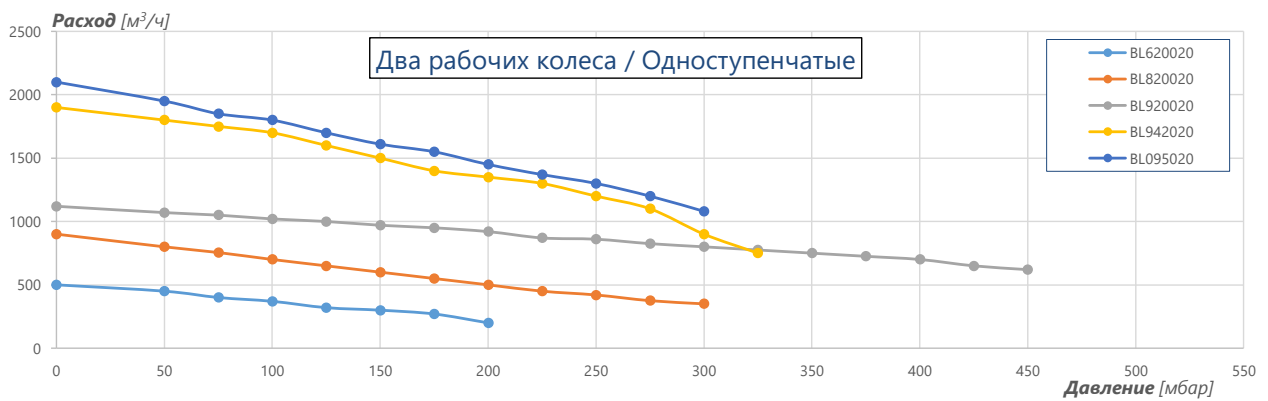

ВОЗДУХОДУВКИ

Одно колесо		ДАВЛЕНИЕ (мбар)																							
Одноступенчатые		0	50	75	100	125	150	175	200	225	250	275	300	325	350	375	400	425	450	475	500	525	550	600	625
1"	BL010001	kW	0,23	0,23	0,23																				
		m3/h	50	30	19																				
1 1/4"	BL020001	kW	0,5	0,5	0,5	0,5	0,5	0,5																	
		m3/h	98	75	68	50	30	20																	
1 1/2"	BL030001	kW	0,62	0,62	0,62	0,62	0,62	0,62	0,62																
		m3/h	112	88	70	63	50	38	20																
2"	BL040001	kW	0,95	0,95	0,95	0,95	0,95	0,95	1,5	1,5	1,5														
		m3/h	175	140	130	110	90	72	53	40	30														
2"	BL050001	kW	1,5	1,5	1,5	1,5	1,5	1,5	1,5	1,75	2,55	2,55													
		m3/h	250	225	200	185	170	150	130	112	96	78													
	BL053001	kW	2,05	2,05	2,05	2,05	2,05	2,05	2,55	2,55	2,55	2,55													
		m3/h	330	280	260	240	225	210	190	175	160	140													
BL060001	kW	2,55	2,55	2,55	2,55	2,55	2,55	2,55	2,55	3,45	3,45	4,5													
	m3/h	380	325	310	299	288	262	238	218	200	190	120													
BL063001	kW	3,45	3,45	3,45	3,45	3,45	3,45	3,45	4,6	4,6	4,6														
	m3/h	500	440	405	390	350	320	300	290	280	240														
2 1/2"	BL070001	kW	4,6	4,6	4,6	4,6	4,6	4,6	6,3	6,3	6,3	8,6	8,6	8,6											
		m3/h	630	590	570	550	540	510	500	475	455	440	395	350	300										
BL073001	kW	4,6	4,6	4,6	6,3	6,3	6,3	6,3	8,6	8,6	8,6														
	m3/h	840	760	730	690	670	640	610	580	550	540														
4"	BL090001	kW	9,8	9,8	9,8	9,8	9,8	9,8	9,8	14,5	14,5	14,5	17,5	17,5	17,5	21,3									
		m3/h	1250	1180	1140	1100	1060	1040	1010	980	940	910	870	840	810	780									
BL093001	kW	9,8	9,8	14,5	14,5	14,5	14,5	21,3	21,3	21,3	21,3														
	m3/h	1600	1540	1500	1470	1400	1380	1300	1250	1190	1120														

Два колеса		ДАВЛЕНИЕ (мбар)																							
Двуступенчатые		0	50	75	100	125	150	175	200	225	250	275	300	325	350	375	400	425	450	475	500	525	550	600	625
1 1/4"	BL320002	kW	0,83	0,83	0,83	0,83	0,83	0,83	0,83	0,83	0,83														
		m3/h	105	89	81	76	68	59	48	40	36	31													
1 1/2"	BL420002	kW	2,05	2,05	2,05	2,05	2,05	2,05	2,05	2,05	2,05	2,05	2,55	2,55											
		m3/h	179	170	162	152	148	142	137	130	122	110	89	76	54										
2"	BL520002	kW	3,45	3,45	3,45	3,45	3,45	3,45	3,45	3,45	3,45	3,45	3,45	4,6	4,6										
		m3/h	276	260	248	231	223	210	191	184	179	167	147	128	109	80									
BL620002	kW	4,8	4,8	4,8	4,8	4,8	4,8	4,8	4,8	4,8	4,8	6,3	6,3	6,3	6,3										
	m3/h	375	365	355	350	340	335	325	315	310	300	280	260	250	240	230									
2 1/2"	BL920002	kW	8,6	8,6	8,6	8,6	8,6	8,6	8,6	8,6	8,6	8,6	8,6	12,6	12,6	12,6	12,6	12,6	12,6	17,3					
		m3/h	630	620	610	600	595	590	580	570	550	540	520	480	475	450	430	410	390	350					

Два колеса		ДАВЛЕНИЕ (мбар)																							
Одноступенчатые		0	50	75	100	125	150	175	200	225	250	275	300	325	350	375	400	425	450	475	500	525	550	600	625
2"	BL620020	kW	4,6	4,6	4,6	6,3	6,3	6,3	6,3	6,3	6,3	6,3													
		m3/h	600	540	510	470	450	430	400	380	320	300	210												
2 1/2"	BL820020	kW	8,6	8,6	8,6	8,6	12,6	12,6	12,6	12,6	12,6	12,6	12,6												
		m3/h	1050	1010	980	970	940	910	880	850	810	775	700	625											
4"	BL920020	kW	19	19	19	19	19	19	19	19	19	19	23	23	29	29	29								
		m3/h	1310	1290	1275	1255	1250	1240	1220	1200	1195	1175	1150	1110	1070	1040	1010	990							
BL942020	kW	17,5	17,5	23	23	23	29	29	29	29															
	m3/h	2300	2250	2200	2150	2050	2000	1900	1800	1750															
5"	BL095020	kW	17,5	17,5	17,5	17,5	23	23	23	29	29														
		m3/h	2500	2400	2350	2300	2200	2100	2050	2000	1940