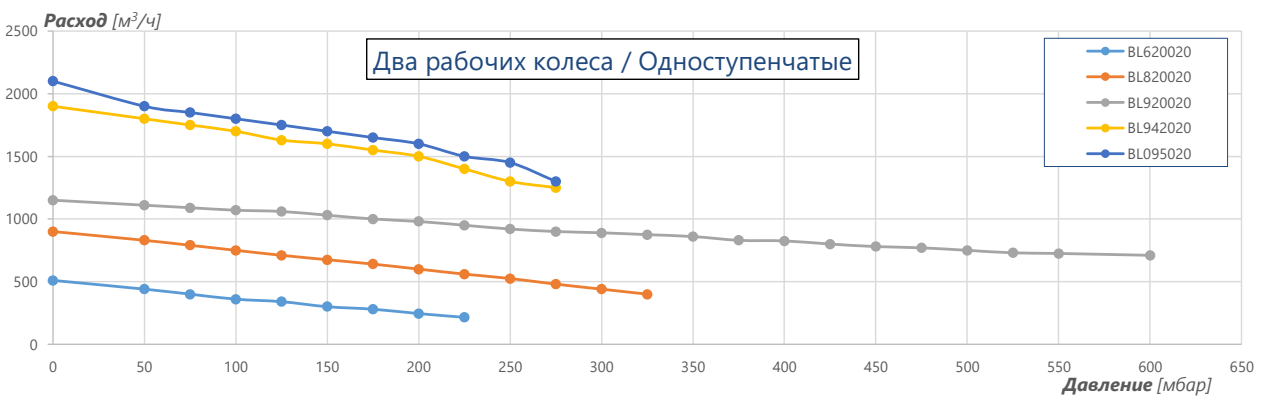

ЭКСГАУСТЕРЫ

Одно колесо		ДАВЛЕНИЕ (мбар)																								
Одноступенчатые		0	50	75	100	125	150	175	200	225	250	275	300	325	350	375	400	425	450	475	500	525	550	600	625	
1"	BL010001	kW	0,2	0,2																						
		m3/h	40	15																						
1 1/4"	BL020001	kW	0,4	0,4	0,4	0,4	0,4																			
		m3/h	80	55	45	30	15																			
1 1/2"	BL030001	kW	0,55	0,55	0,55	0,55	0,55	0,55																		
		m3/h	95	70	60	40	28	15																		
2"	BL040001	kW	0,85	0,85	0,85	0,85	0,85	0,85	0,85																	
		m3/h	140	110	90	75	60	40	25																	
2"	BL050001	kW	1,3	1,3	1,3	1,3	1,3	1,3	1,5	1,3	2,2															
		m3/h	210	175	150	130	120	100	80	65	45															
2"	BL053001	kW	1,5	1,5	1,5	1,5	1,5	1,5	2,2	2,2	2,2															
		m3/h	270	225	195	170	140	120	80	50	25															
2"	BL060001	kW	1,3	1,3	1,3	1,3	1,3	1,3	1,3	3	3	4	4													
		m3/h	320	280	260	230	210	190	170	150	130	100	80	50												
2"	BL063001	kW	3	3	3	3	3	3	3	3	4	4														
		m3/h	405	350	310	290	250	215	200	170	130	100														
2 1/2"	BL070001	kW	4	4	4	4	4	4	4	5,5	5,5	5,5	5,5	7,5												
		m3/h	540	470	440	410	380	360	330	300	270	250	210	190	150											
2 1/2"	BL073001	kW	4	4	4	4	4	4	5,5	5,5	7,5	7,5														
		m3/h	700	630	580	550	500	460	425	390	340	290														
4"	BL090001	kW	8,5	8,5	8,5	8,5	8,5	8,5	8,5	12,5	12,5	12,5	15	15	18,5											
		m3/h	1050	960	910	860	810	770	720	680	630	590	530	480	430	390										
4"	BL093001	kW	8,5	8,5	8,5	8,5	12,5	12,5	12,5	18,5	18,5	18,5	18,5													
		m3/h	1350	1250	1190	1120	1050	1000	950	850	750	660	550	400												

Два колеса		ДАВЛЕНИЕ (мбар)																								
Двуступенчатые		0	50	75	100	125	150	175	200	225	250	275	300	325	350	375	400	425	450	475	500	525	550	600	625	
1 1/4"	BL320002	kW	0,7	0,7	0,7	0,7	0,7	0,7	0,7	0,7																
		m3/h	90	70	65	55	45	40	30	20	10															
1 1/2"	BL420002	kW	1,5	1,5	1,5	1,5	1,5	1,5	1,5	1,5	1,5	2,2	2,2													
		m3/h	150	130	120	110	100	85	80	75	70	50	40	30	20											
2"	BL520002	kW	3	3	3	3	3	3	3	3	3	3	3	4	4	4										
		m3/h	230	210	200	185	170	160	150	140	130	120	105	90	80	70	55	30								
2"	BL620002	kW	4	4	4	4	4	4	4	4	4	4	4	4	4	5,5	5,5	5,5	5,5							
		m3/h	310	300	295	280	275	255	250	235	230	200	190	175	160	150	140	125	110	95						
2 1/2"	BL920002	kW	7,5	7,5	7,5	7,5	7,5	7,5	7,5	7,5	7,5	7,5	7,5	7,5	7,5	7,5	11	15	15							
		m3/h	520	490	470	455	435	425	405	390	375	360	340	325	310	290	275	255	240	220	200					

Два колеса		ДАВЛЕНИЕ (мбар)																								
Одноступенчатые		0	50	75	100	125	150	175	200	225	250	275	300	325	350	375	400	425	450	475	500	525	550	600	625	
2"	BL620020	kW	4	4	4	4	4	4	5,5	5,5																
		m3/h	500	450	400	370	320	300	270	200																
2 1/2"	BL820020	kW	7,5	7,5	7,5	7,5	7,5	7,5	7,5	11	11	11	11													
		m3/h	900	800	755	700	650	600	550	500	450	420	375	350												
4"	BL920020	kW	16,5	16,5	16,5	16,5	16,5	16,5	16,5	16,5	16,5	16,5	16,5	16,5	16,5	16,5	20	25								
		m3/h	1120	1070	1050	1020	1000	970	950	920	870	860	825	800	775	750	725	700	650	620						
4"	BL942020	kW	15	15	15	15	15	20	20	20	20	25	25	25	25											
		m3/h	1900	1800	1750	1700	1600	1500	1400	1350	1300	1200	1100	900	750											
5"	BL095020	kW	15	15	15	15	15	15	20	20	20	25	25	25												
		m3/h	2100	1950	1850	1800	1700	1610	1550	1450	1370	1300	1200	1080