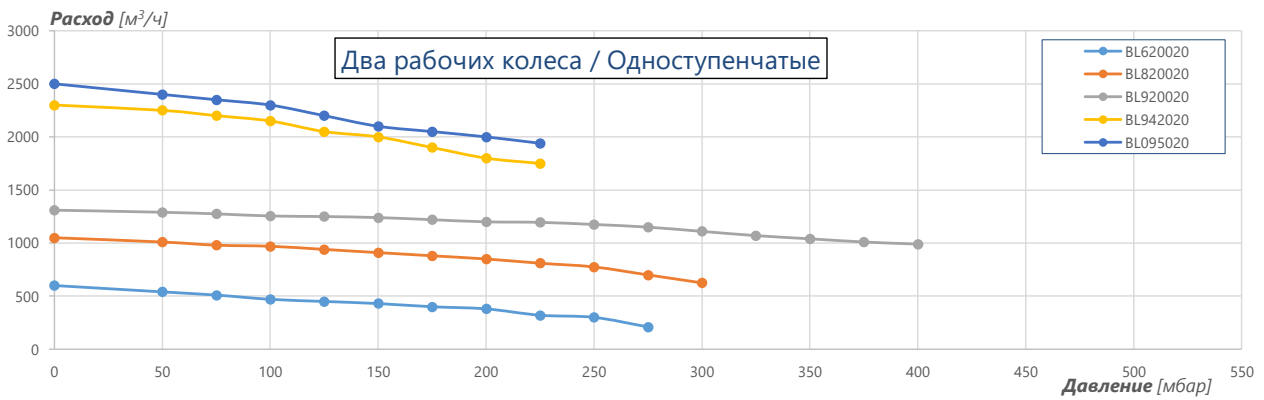

ЭКСГАУСТЕРЫ

Одно колесо		ДАВЛЕНИЕ (мбар)																							
Одноступенчатые		0	50	75	100	125	150	175	200	225	250	275	300	325	350	375	400	425	450	475	500	525	550	600	625
1"	BL010001	kW	0,23	0,23	0,23																				
		m3/h	50	26	9																				
1 1/4"	BL020001	kW	0,5	0,5	0,5	0,5	0,5	0,5																	
		m3/h	98	75	62	40	30	20																	
1 1/2"	BL030001	kW	0,62	0,62	0,62	0,62	0,62	0,62	0,62																
		m3/h	112	88	70	60	40	30	9																
2"	BL040001	kW	0,95	0,95	0,95	0,95	0,95	0,95	1,5	1,5	1,5														
		m3/h	175	132	124	102	80	60	41	35	20														
2"	BL050001	kW	1,5	1,5	1,5	1,5	1,5	1,5	1,5	1,75	2,55	2,55													
		m3/h	250	220	190	176	152	131	120	92	65	49													
	BL053001	kW	2,05	2,05	2,05	2,05	2,05	2,05	2,05	2,55	2,55	2,55													
		m3/h	330	280	260	230	210	175	150	125	90	70													
BL060001	kW	2,55	2,55	2,55	2,55	2,55	2,55	2,55	2,55	3,45	3,45	4,6													
	m3/h	380	320	302	291	274	246	223	200	180	153	100													
2 1/2"	BL063001	kW	3,45	3,45	3,45	3,45	3,45	3,45	3,45	3,45	4,6	4,6													
		m3/h	500	430	400	380	350	305	280	250	205	190													
2 1/2"	BL070001	kW	4,6	4,6	4,6	4,6	4,6	4,6	6,3	6,3	6,3	6,3	8,6												
		m3/h	630	590	560	545	525	500	475	445	420	380	305												
2 1/2"	BL073001	kW	4,6	4,6	4,6	6,3	6,3	6,3	6,3	8,6	8,6	8,6													
		m3/h	830	750	725	690	650	610	575	550	500	450													
4"	BL090001	kW	9,8	9,8	9,8	9,8	9,8	9,8	9,8	14,5	14,5	14,5	17,5	17,5	21,3										
		m3/h	1250	1150	1100	1050	1020	990	960	930	870	830	730	640	540										
4"	BL093001	kW	9,8	9,8	9,8	14,5	14,5	14,5	14,5	21,3	21,3	21,3	21,3												
		m3/h	1600	1520	1450	1400	1320	1280	1200	1110	1040	950	790												

Два колеса		ДАВЛЕНИЕ (мбар)																							
Двуступенчатые		0	50	75	100	125	150	175	200	225	250	275	300	325	350	375	400	425	450	475	500	525	550	600	625
1 1/4"	BL320002	kW	0,83	0,83	0,83	0,83	0,83	0,83	0,83	0,83	0,83														
		m3/h	105	91	78	70	60	52	40	31	28	20													
1 1/2"	BL420002	kW	2,05	2,05	2,05	2,05	2,05	2,05	2,05	2,05	2,05	2,05	2,55												
		m3/h	179	160	148	140	132	127	100	92	82	63	49	23											
2"	BL520002	kW	3,45	3,45	3,45	3,45	3,45	3,45	3,45	3,45	3,45	3,45	3,45	4,6											
		m3/h	276	268	250	225	210	198	188	176	161	142	121	80	50										
2"	BL620002	kW	4,8	4,8	4,8	4,8	4,8	4,8	4,8	4,8	4,8	4,8	4,8	6,3	6,3										
		m3/h	390	375	360	350	340	330	320	305	290	270	260	240	210	180									
2 1/2"	BL920002	kW	8,6	8,6	8,6	8,6	8,6	8,6	8,6	8,6	8,6	8,6	8,6	12,6	12,6	17,3									
		m3/h	630	600	580	575	570	555	540	530	530	490	450	420	375	340	300								

Два колеса		ДАВЛЕНИЕ (мбар)																							
Одноступенчатые		0	50	75	100	125	150	175	200	225	250	275	300	325	350	375	400	425	450	475	500	525	550	600	625
2"	BL620020	kW	4,6	4,6	4,6	4,6	4,6	4,6	6,3	6,3	6,3	6,3													
		m3/h	600	550	500	470	450	430	400	310	290	250													
2 1/2"	BL820020	kW	8,6	8,6	8,6	8,6	8,6	8,6	12,6	12,6	12,6	12,6	12,6												
		m3/h	1050	960	920	880	840	800	760	720	675	640	550												
4"	BL920020	kW	19	19	19	19	19	19	19	19	19	19	23	23	29										
		m3/h	1320	1260	1240	1220	1190	1170	1140	1120	1090	1070	1040	980	940	890									
4"	BL942020	kW	17,5	17,5	17,5	17,5	17,5	23	23	23	23	29													
		m3/h	2300	2200	2100	2000	1950	1850	1800	1700	1650	1550													
5"	BL095020	kW	17,5	17,5	17,5	17,5	17,5	23	23	23	29	29													
		m3/h	2500	2380	2320	2250	2200	2100	2050	2000	1940	1860	1730