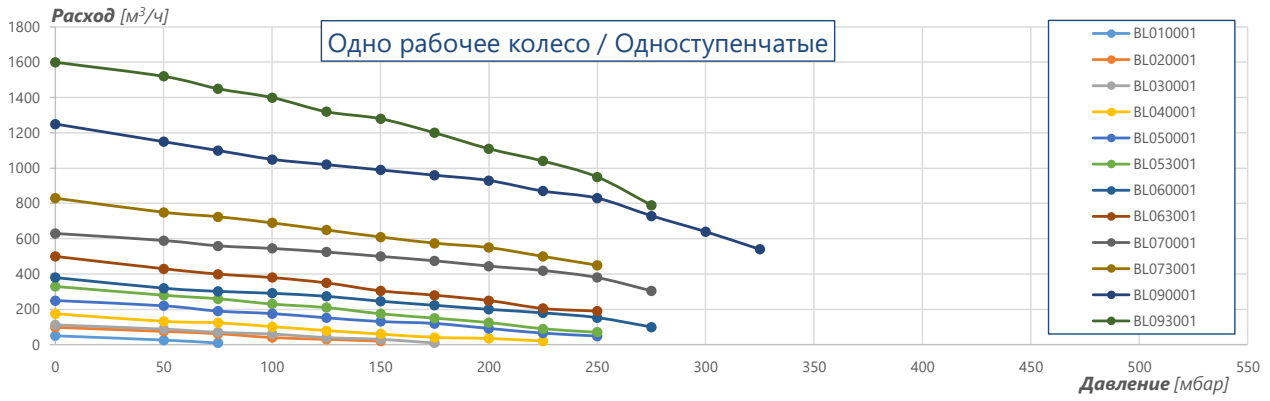

ВОЗДУХОДУВКИ HP (повышенного давления)

Одно колесо		ДАВЛЕНИЕ (мбар)																								
Одноступенчатые		0	100	200	225	250	275	300	325	350	375	400	450	500	550	600	650	700	750	800	850	900	950	1000	1050	
1"¼	BL024001	kW	0,55	0,55	0,55	0,55	0,55	0,55																		
		m3/h	50	30	25	20	15	10	10																	
	BL034001	kW	0,55	0,55	0,55	0,55	0,55	0,81	0,81																	
		m3/h	65	50	35	30	25	20	20																	
	BL044001	kW	1,1	1,1	1,1	1,1	1,1	1,1	1,1	1,1	1,1	1,1														
		m3/h	95	70	45	40	35	30	26	23	20	15														
	BL054001	kW	1,6	1,6	1,6	1,6	1,6	1,6	1,6	1,6	1,6	2,2	2,2	2,2												
		m3/h	120	95	75	70	65	60	55	45	40	30	30	25												
	BL064001	kW	2,2	2,2	2,2	2,2	2,2	2,2	2,2	2,2	2,2	3,3	3,3	3,3												
		m3/h	160	130	105	95	90	85	80	75	70	65	55	40												

Два колеса		ДАВЛЕНИЕ (мбар)																								
Двухступенчатые		0	100	200	225	250	275	300	325	350	375	400	450	500	550	600	650	700	750	800	850	900	950	1000	1050	
1"¼	BL224002	kW	0,81	0,81	0,81	0,81	0,81	0,81	0,81	0,81	0,81	0,81	1,6	1,6	1,6	1,6	1,6									
		m3/h	50	40	35	30	25	23	23	23	21	20	18	15	10	9	8	5								
	BL324002	kW	1,1	1,1	1,1	1,1	1,1	1,1	1,1	1,1	1,1	1,1	1,1	1,6	1,6											
		m3/h	65	50	45	40	35	33	30	28	26	25	23	22	20	15										
	BL424002	kW	1,6	1,6	1,6	1,6	1,6	1,6	1,6	1,6	1,6	1,6	1,6	1,6	3,3	3,3	3,3	3,3	3,3	3,3						
		m3/h	85	75	70	65	60	58	55	48	47	46	45	40	35	30	25	20	15	10						
	BL524002	kW	2,2	2,2	2,2	2,2	2,2	2,2	2,2	2,2	2,2	2,2	2,2	2,2	4,3	4,3	4,3	4,3	4,3	4,3	4,3					
		m3/h	120	100	95	90	85	75	75	73	70	68	65	60	55	50	45	40	35	30	25					
	BL624002	kW	3,3	3,3	3,3	3,3	3,3	3,3	3,3	3,3	3,3	3,3	3,3	3,3	3,3	3,3	5,5	5,5	5,5							
		m3/h	155	140	130	125	120	120	115	113	108	105	100	90	85	80	75	70	65							

Три колеса		ДАВЛЕНИЕ (мбар)																							
Трехступенчатые		0	100	200	225	250	275	300	325	350	375	400	450	500	550	600	650	700	750	800	850	900	950	1000	1050
1"¼	BL634003	kW	7,5	7,5	7,5	7,5	7,5	7,5	7,5	7,5	7,5	7,5	7,5	7,5	7,5	7,5	7,5	7,5	7,5	7,5	7,5	7,5	7,5	7,5	7,5
		m3/h	160	155	150	145	140	137	135	132	130	125	124	123	122	120	115	113	110	109	108	105	103	102	100