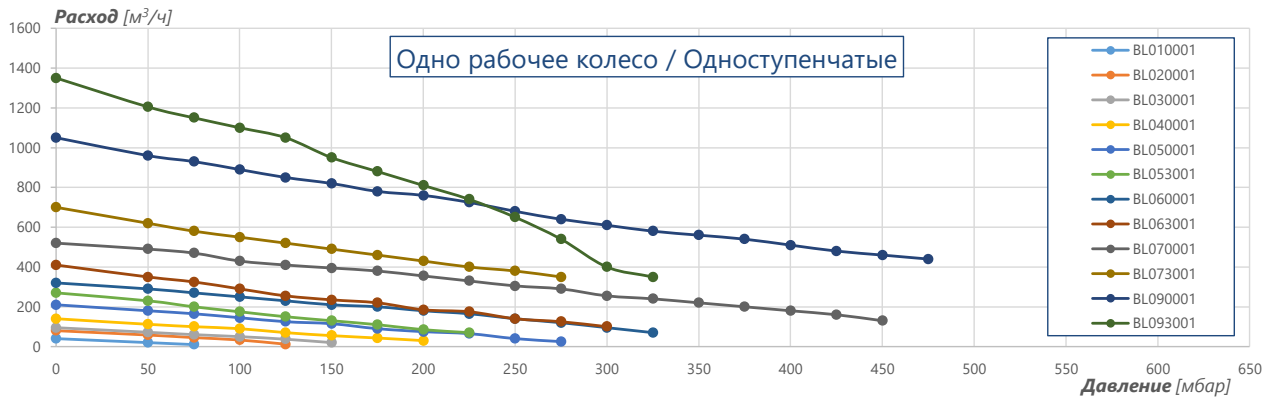

ЭКСГАУСТЕРЫ

Одно колесо		ДАВЛЕНИЕ (мбар)																								
Одноступенчатые		0	50	75	100	125	150	175	200	225	250	275	300	325	350	375	400	425	450	475	500	525	550	600	625	
1"	BL010001	kW	0,2	0,2																						
		m3/h	40	15																						
1 1/4"	BL020001	kW	0,4	0,4	0,4	0,4	0,4																			
		m3/h	80	55	45	30	15																			
1 1/2"	BL030001	kW	0,55	0,55	0,55	0,55	0,55	0,55																		
		m3/h	95	70	60	40	28	15																		
2"	BL040001	kW	0,85	0,85	0,85	0,85	0,85	0,85	0,85																	
		m3/h	140	110	90	75	60	40	25																	
2"	BL050001	kW	1,3	1,3	1,3	1,3	1,3	1,3	1,5	1,3	2,2															
		m3/h	210	175	150	130	120	100	80	65	45															
2"	BL053001	kW	1,5	1,5	1,5	1,5	1,5	1,5	2,2	2,2	2,2															
		m3/h	270	225	195	170	140	120	80	50	25															
2"	BL060001	kW	1,3	1,3	1,3	1,3	1,3	1,3	1,3	3	3	4	4													
		m3/h	320	280	260	230	210	190	170	150	130	100	80	50												
2"	BL063001	kW	3	3	3	3	3	3	3	3	4	4														
		m3/h	405	350	310	290	250	215	200	170	130	100														
2 1/2"	BL070001	kW	4	4	4	4	4	4	4	5,5	5,5	5,5	5,5	7,5												
		m3/h	540	470	440	410	380	360	330	300	270	250	210	190	150											
2 1/2"	BL073001	kW	4	4	4	4	4	4	5,5	5,5	7,5	7,5														
		m3/h	700	630	580	550	500	460	425	390	340	290														
4"	BL090001	kW	8,5	8,5	8,5	8,5	8,5	8,5	8,5	12,5	12,5	12,5	15	15	18,5											
		m3/h	1050	960	910	860	810	770	720	680	630	590	530	480	430	390										
4"	BL093001	kW	8,5	8,5	8,5	8,5	12,5	12,5	12,5	18,5	18,5	18,5	18,5													
		m3/h	1350	1250	1190	1120	1050	1000	950	850	750	660	550	400												

Два колеса		ДАВЛЕНИЕ (мбар)																								
Двуступенчатые		0	50	75	100	125	150	175	200	225	250	275	300	325	350	375	400	425	450	475	500	525	550	600	625	
1 1/4"	BL320002	kW	0,7	0,7	0,7	0,7	0,7	0,7	0,7	0,7																
		m3/h	90	70	65	55	45	40	30	20	10															
1 1/2"	BL420002	kW	1,5	1,5	1,5	1,5	1,5	1,5	1,5	1,5	1,5	2,2	2,2													
		m3/h	150	130	120	110	100	85	80	75	70	50	40	30	20											
2"	BL520002	kW	3	3	3	3	3	3	3	3	3	3	3	4	4	4										
		m3/h	230	210	200	185	170	160	150	140	130	120	105	90	80	70	55	30								
2"	BL620002	kW	4	4	4	4	4	4	4	4	4	4	4	4	4	5,5	5,5	5,5	5,5							
		m3/h	310	300	295	280	275	255	250	235	230	200	190	175	160	150	140	125	110	95						
2 1/2"	BL920002	kW	7,5	7,5	7,5	7,5	7,5	7,5	7,5	7,5	7,5	7,5	7,5	7,5	7,5	7,5	11	15	15							
		m3/h	520	490	470	455	435	425	405	390	375	360	340	325	310	290	275	255	240	220	200					

Два колеса		ДАВЛЕНИЕ (мбар)																								
Одноступенчатые		0	50	75	100	125	150	175	200	225	250	275	300	325	350	375	400	425	450	475	500	525	550	600	625	
2"	BL620020	kW	4	4	4	4	4	4	5,5	5,5																
		m3/h	500	450	400	370	320	300	270	200																
2 1/2"	BL820020	kW	7,5	7,5	7,5	7,5	7,5	7,5	7,5	11	11	11	11													
		m3/h	900	800	755	700	650	600	550	500	450	420	375	350												
4"	BL920020	kW	16,5	16,5	16,5	16,5	16,5	16,5	16,5	16,5	16,5	16,5	16,5	16,5	16,5	16,5	20	25								
		m3/h	1120	1070	1050	1020	1000	970	950	920	870	860	825	800	775	750	725	700	650	620						
4"	BL942020	kW	15	15	15	15	15	20	20	20	20	25	25	25	25											
		m3/h	1900	1800	1750	1700	1600	1500	1400	1350	1300	1200	1100	900	750											
5"	BL095020	kW	15	15	15	15	15	15	20	20	20	25	25	25												
		m3/h	2100	1950	1850	1800	1700	1610	1550	1450	1370	1300	1200	1080