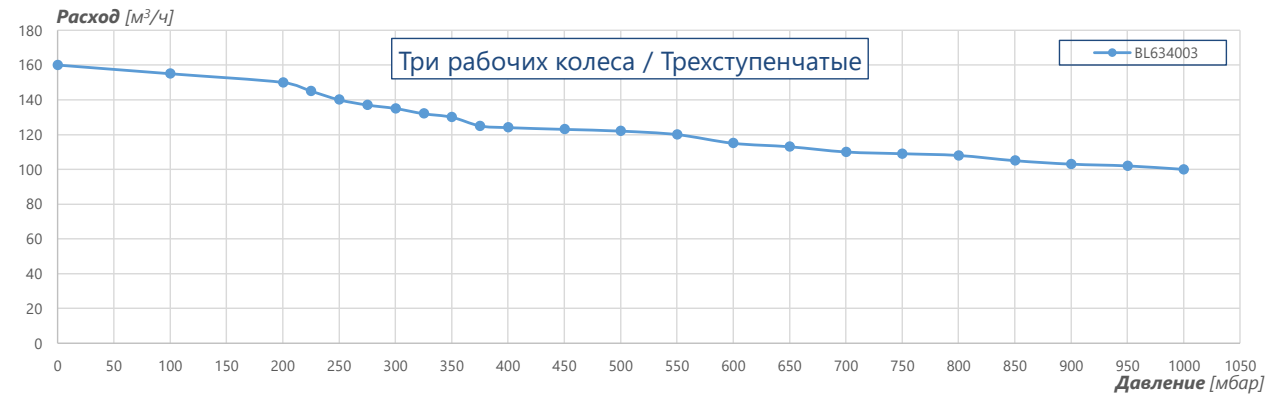

ЭКСГАУСТЕРЫ НР (повышенного давления)

Одно колесо		ДАВЛЕНИЕ (мбар)																									
Одноступенчатые		0	100	200	225	250	275	300	325	350	375	400	450	500	550	600	650	700	750	800	850	900	950	1000	1050		
1 1/4"	BL024001	kW	0,55	0,55	0,55	0,55																					
		m3/h	50	30	15	10																					
	BL034001	kW	0,55	0,55	0,55	0,55	0,81	0,81																			
		m3/h	65	45	25	20	15	10																			
	BL044001	kW	1,1	1,1	1,1	1,1	1,1	1,1	1,1																		
		m3/h	90	65	45	40	35	30	20																		
	BL054001	kW	1,6	1,6	1,6	1,6	1,6	1,6	1,6																		
		m3/h	120	95	70	60	50	45	35																		
	BL064001	kW	2,2	2,2	2,2	2,2	2,2	2,2	2,2	2,2																	
		m3/h	160	135	100	90	80	70	65	60																	

Два колеса		ДАВЛЕНИЕ (мбар)																									
Двухступенчатые		0	100	200	225	250	275	300	325	350	375	400	450	500	550	600	650	700	750	800	850	900	950	1000	1050		
1 1/4"	BL224002	kW	0,81	0,81	0,81	0,81	0,81	0,81	0,81																		
		m3/h	50	40	35	30	28	23	20	15																	
	BL324002	kW	1,1	1,1	1,1	1,1	1,1	1,1	1,1	1,1	1,1	1,1	1,1	1,6													
		m3/h	65	50	45	40	38	33	30	25	20	18	15	10													
	BL424002	kW	1,6	1,6	1,6	1,6	1,6	1,6	1,6	1,6	1,6	1,6	1,6	1,6	3,3												
		m3/h	85	75	70	65	60	55	50	50	50	45	35	25	15												
	BL524002	kW	2,2	2,2	2,2	2,2	2,2	2,2	2,2	2,2	2,2	2,2	2,2	2,2	4,3												
		m3/h	120	100	90	85	80	75	70	65	60	55	50	40	25												
	BL624002	kW	3,3	3,3	3,3	3,3	3,3	3,3	3,3	3,3	3,3	3,3	3,3	3,3	3,3												
		m3/h	155	150	130	125	120	110	100	90	85	80	75	65													

Три колеса		ДАВЛЕНИЕ (мбар)																									
Трехступенчатые		0	100	200	225	250	275	300	325	350	375	400	450	500	550	600	650	700	750	800	850	900	950	1000	1050		
1 1/4"	BL634003	kW	7,5	7,5	7,5	7,5	7,5	7,5	7,5	7,5	7,5	7,5	7,5	7,5	7,5	7,5	7,5	7,5	7,5	7,5	7,5	7,5	7,5	7,5	7,5	7,5	
		m3/h	160	150	145	145	140	135	130	130	125	120	115	105	100	90	85	80	75