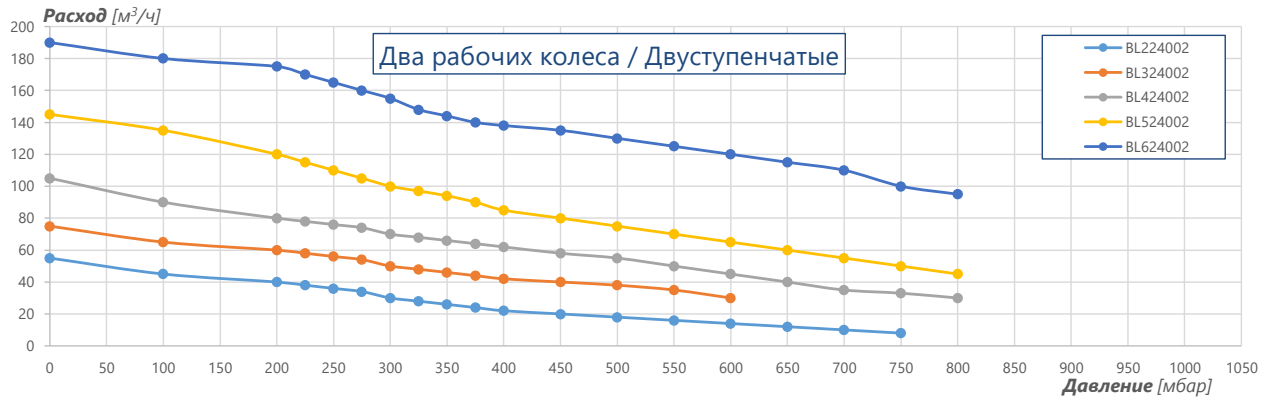

ЭКСГАУСТЕРЫ НР (повышенного давления)

Одно колесо		ДАВЛЕНИЕ (мбар)																									
Одноступенчатые		0	100	200	225	250	275	300	325	350	375	400	450	500	550	600	650	700	750	800	850	900	950	1000	1050		
1 1/4"	BL024001	kW	0,63	0,63	0,63	0,63	0,63																				
		m3/h	55	40	20	15	10																				
	BL034001	kW	0,63	0,63	0,63	0,63	0,63	0,94	0,94	0,94																	
		m3/h	75	60	40	30	25	20	18	10																	
	BL044001	kW	1,3	1,3	1,3	1,3	1,3	1,3	1,3	1,3																	
		m3/h	105	80	55	45	40	30	25	20																	
	BL054001	kW	1,75	1,75	1,75	1,75	1,75	1,75	1,75	1,75	2,05																
		m3/h	145	120	80	70	60	50	45	35	25																
	BL064001	kW	2,55	2,55	2,55	2,55	2,55	2,55	2,55	2,55	2,55	3,8															
		m3/h	190	160	125	115	100	95	80	70	60	40															

Два колеса		ДАВЛЕНИЕ (мбар)																									
Двуступенчатые		0	100	200	225	250	275	300	325	350	375	400	450	500	550	600	650	700	750	800	850	900	950	1000	1050		
1 1/4"	BL224002	kW	0,94	0,94	0,94	0,94	0,94	0,94	0,94	0,94	0,94	0,94	2,05	2,05	2,05	2,05											
		m3/h	55	45	40	35	30	25	25	22	20	18	15	10	8	5											
	BL324002	kW	1,3	1,3	1,3	1,3	1,3	1,3	1,3	1,3	1,3	2,05	2,05	2,05	2,05	2,05											
		m3/h	75	60	55	50	45	40	37	35	34	30	28	25	20	10											
	BL424002	kW	2,05	2,05	2,05	2,05	2,05	2,05	2,05	2,05	2,05	2,05	2,05	3,8	3,8												
		m3/h	105	90	85	80	75	70	65	60	55	50	45	35	25												
	BL524002	kW	2,55	2,55	2,55	2,55	2,55	2,55	2,55	2,55	2,55	2,55	2,55	2,55	2,55	4,8											
		m3/h	145	125	105	100	95	90	85	80	75	70	60	50	40												
	BL624002	kW	3,3	3,3	3,3	3,3	3,3	3,3	3,3	3,3	3,3	3,3	3,3	3,3	3,3												
		m3/h	190	175	160	150	140	135	130	125	120	115	110	90													

Три колеса		ДАВЛЕНИЕ (мбар)																									
Трехступенчатые		0	100	200	225	250	275	300	325	350	375	400	450	500	550	600	650	700	750	800	850	900	950	1000	1050		
1 1/4"	BL634003	kW	8,6	8,6	8,6	8,6	8,6	8,6	8,6	8,6	8,6	8,6	8,6	8,6	8,6	8,6	8,6	8,6	8,6	8,6	8,6	8,6	8,6	8,6	8,6	8,6	
		m3/h	200	185	175	170	165	160	155	148	145	140	140	135	125	120	100	85	75