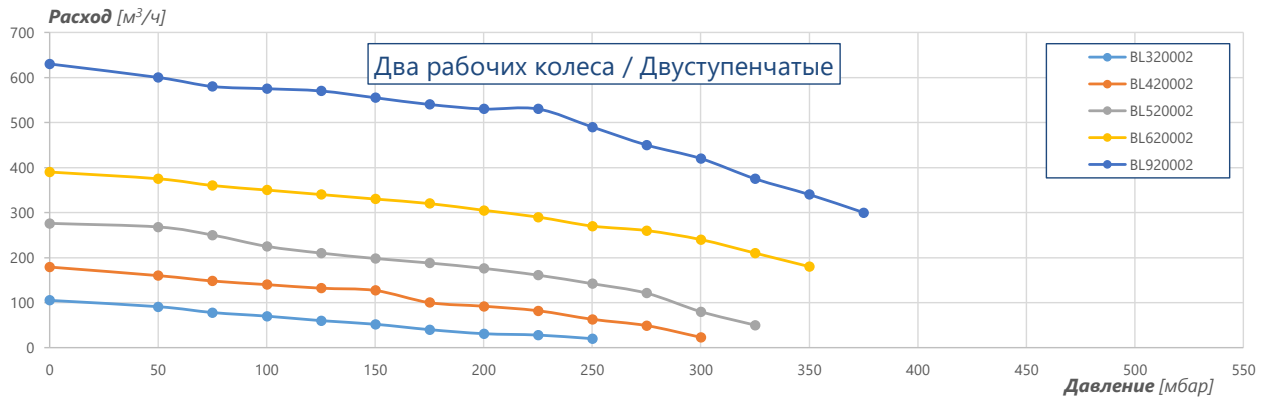

ВОЗДУХОДУВКИ HP (повышенного давления)

Одно колесо		ДАВЛЕНИЕ (мбар)																								
Одноступенчатые		0	100	200	225	250	275	300	325	350	375	400	450	500	550	600	650	700	750	800	850	900	950	1000	1050	
1"¼	BL024001	kW	0,55	0,55	0,55	0,55	0,55	0,55																		
		m3/h	50	30	25	20	15	10	10																	
	BL034001	kW	0,55	0,55	0,55	0,55	0,55	0,81	0,81																	
		m3/h	65	50	35	30	25	20	20																	
	BL044001	kW	1,1	1,1	1,1	1,1	1,1	1,1	1,1	1,1	1,1	1,1														
		m3/h	95	70	45	40	35	30	26	23	20	15														
	BL054001	kW	1,6	1,6	1,6	1,6	1,6	1,6	1,6	1,6	1,6	2,2	2,2	2,2												
		m3/h	120	95	75	70	65	60	55	45	40	30	30	25												
	BL064001	kW	2,2	2,2	2,2	2,2	2,2	2,2	2,2	2,2	2,2	3,3	3,3	3,3												
		m3/h	160	130	105	95	90	85	80	75	70	65	55	40												

Два колеса		ДАВЛЕНИЕ (мбар)																								
Двухступенчатые		0	100	200	225	250	275	300	325	350	375	400	450	500	550	600	650	700	750	800	850	900	950	1000	1050	
1"¼	BL224002	kW	0,81	0,81	0,81	0,81	0,81	0,81	0,81	0,81	0,81	0,81	1,6	1,6	1,6	1,6	1,6									
		m3/h	50	40	35	30	25	23	23	23	21	20	18	15	10	9	8	5								
	BL324002	kW	1,1	1,1	1,1	1,1	1,1	1,1	1,1	1,1	1,1	1,1	1,1	1,6	1,6											
		m3/h	65	50	45	40	35	33	30	28	26	25	23	22	20	15										
	BL424002	kW	1,6	1,6	1,6	1,6	1,6	1,6	1,6	1,6	1,6	1,6	1,6	1,6	3,3	3,3	3,3	3,3	3,3	3,3						
		m3/h	85	75	70	65	60	58	55	48	47	46	45	40	35	30	25	20	15	10						
	BL524002	kW	2,2	2,2	2,2	2,2	2,2	2,2	2,2	2,2	2,2	2,2	2,2	2,2	4,3	4,3	4,3	4,3	4,3	4,3	4,3					
		m3/h	120	100	95	90	85	75	75	73	70	68	65	60	55	50	45	40	35	30	25					
	BL624002	kW	3,3	3,3	3,3	3,3	3,3	3,3	3,3	3,3	3,3	3,3	3,3	3,3	3,3	3,3	5,5	5,5	5,5							
		m3/h	155	140	130	125	120	120	115	113	108	105	100	90	85	80	75	70	65							

Три колеса		ДАВЛЕНИЕ (мбар)																							
Трехступенчатые		0	100	200	225	250	275	300	325	350	375	400	450	500	550	600	650	700	750	800	850	900	950	1000	1050
1"¼	BL634003	kW	7,5	7,5	7,5	7,5	7,5	7,5	7,5	7,5	7,5	7,5	7,5	7,5	7,5	7,5	7,5	7,5	7,5	7,5	7,5	7,5	7,5	7,5	7,5
		m3/h	160	155	150	145	140	137	135	132	130	125	124	123	122	120	115	113	110	109	108	105	103	102	100