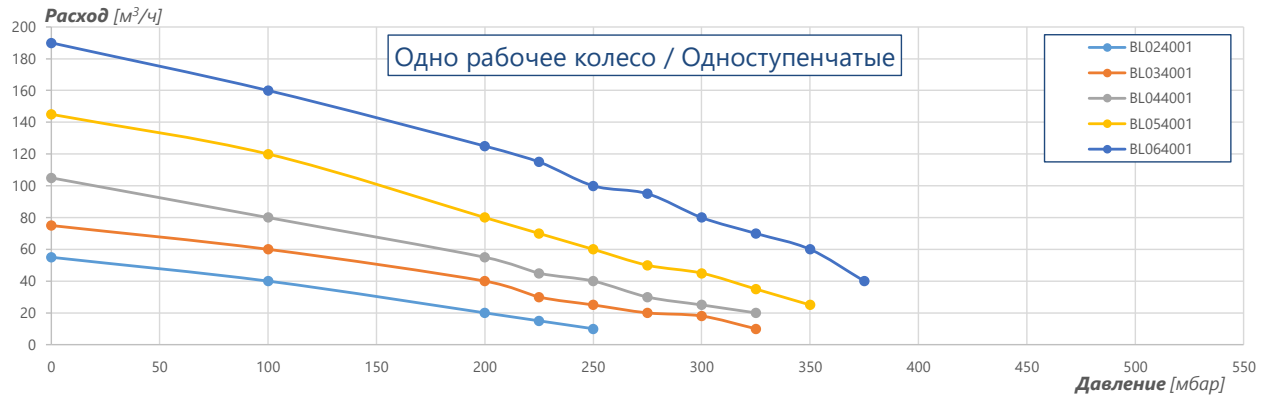

ВОЗДУХОДУВКИ - Одно колесо / Одноступенчатые - 3 фазы

соед.	серия	max airflow [м³/ч]	power [кВт]	rated compress [мбар]	артикул	цена
1"	BL010	40	0,2	70	BL01000100200	€ 447
	BL020	80	0,4	130	BL02000100400	€ 503
	BL030	100	0,55	120	BL03000100500	€ 546
1"½	BL040	145	0,85	160	BL04000100900	€ 636
			1,3	200	BL04000101300	€ 667
			1,3	170	BL05000101300	€ 1 021
2"	BL050	210	1,5	190	BL05000101500	€ 904
			2,2	270	BL05000102200	€ 1 019
			1,5	150	BL05300101500	€ 1 068
			2,2	230	BL05300102200	€ 1 197
	BL060	318	2,2	190	BL06000102200	€ 1 358
			3	270	BL06000103000	€ 1 435
			4	360	BL06000104000	€ 1 811
	BL063	420	1,6	100	BL06300101600	€ 1 539
			2,2	170	BL06300102200	€ 1 689
			3	200	BL06300103000	€ 1 744
4			280	BL06300104000	€ 2 041	
2"½	BL070	530	4	200	BL07000104000	€ 3 302
			5	320	BL07000105500	€ 3 459
			7,5	380	BL07000107500	€ 3 793
	BL073	700	4	140	BL07300104000	€ 3 894
			5	218	BL07300105500	€ 4 089
7,5	260	BL07300107500	€ 4 498			
4"	BL090	1050	8,5	190	BL09000108500	€ 7 157
			12,5	280	BL09000112500	€ 7 543
			15	380	BL09000115000	€ 7 962
			18,5	460	BL09000118500	€ 8 159
	BL093	1370	8,5	110	BL09300108500	€ 7 950
			12,5	180	BL09300112500	€ 8 346
			18,5	320	BL09300118500	€ 8 810

ВОЗДУХОДУВКИ - Два колеса / Двуступенчатые - 3 фазы

соед.	серия	max airflow [м³/ч]	power [кВт]	rated compress [мбар]	артикул	цена
1"½	BL320	88	0,7	240	BL32000200700	€ 791
1"½	BL420	150	1,6	280	BL42000201600	€ 1 248
			2,2	420	BL42000202200	€ 1 294
2"	BL520	230	3	410	BL52000203000	€ 1 835
			4	490	BL52000204000	€ 1 893
	BL620	320	4	375	BL62000204000	€ 2 532
			5	500	BL62000205500	€ 3 334
			7,5	570	BL62000207500	€ 3 692
2"½	BL920	520	7,5	700	BL92000207500	€ 6 579
			11	600	BL92000211000	€ 6 710
			15	670	BL92000215000	€ 7 328