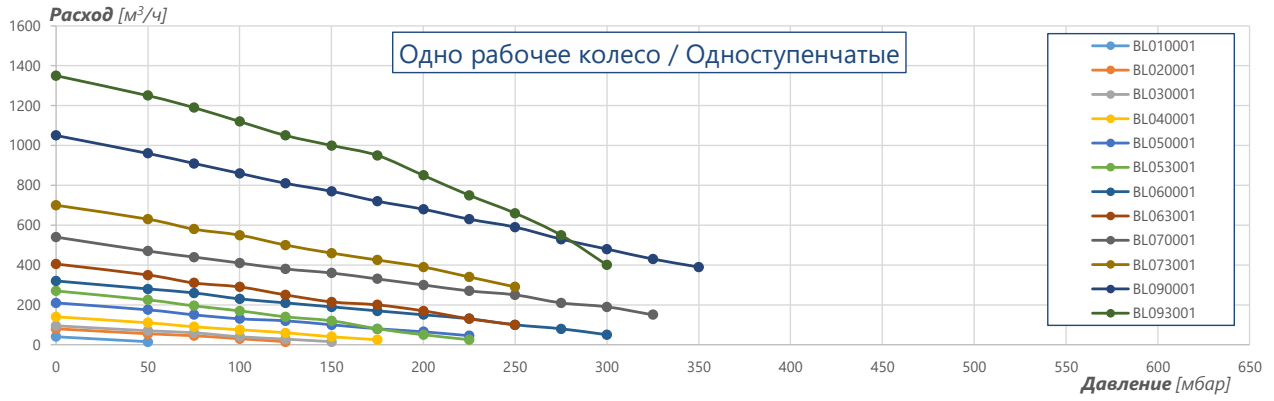

ВОЗДУХОДУВКИ

Одно колесо		ДАВЛЕНИЕ (мбар)																							
Одноступенчатые		0	50	75	100	125	150	175	200	225	250	275	300	325	350	375	400	425	450	475	500	525	550	600	625
1"	BL010001	kW	0,23	0,23	0,23																				
		m3/h	50	30	19																				
1 1/4"	BL020001	kW	0,5	0,5	0,5	0,5	0,5	0,5																	
		m3/h	98	75	68	50	30	20																	
1 1/2"	BL030001	kW	0,62	0,62	0,62	0,62	0,62	0,62	0,62																
		m3/h	112	88	70	63	50	38	20																
2"	BL040001	kW	0,95	0,95	0,95	0,95	0,95	0,95	1,5	1,5	1,5														
		m3/h	175	140	130	110	90	72	53	40	30														
2"	BL050001	kW	1,5	1,5	1,5	1,5	1,5	1,5	1,5	1,75	2,55	2,55													
		m3/h	250	225	200	185	170	150	130	112	96	78													
	BL053001	kW	2,05	2,05	2,05	2,05	2,05	2,05	2,55	2,55	2,55	2,55													
		m3/h	330	280	260	240	225	210	190	175	160	140													
BL060001	kW	2,55	2,55	2,55	2,55	2,55	2,55	2,55	2,55	3,45	3,45	4,5													
	m3/h	380	325	310	299	288	262	238	218	200	190	120													
BL063001	kW	3,45	3,45	3,45	3,45	3,45	3,45	3,45	4,6	4,6	4,6														
	m3/h	500	440	405	390	350	320	300	290	280	240														
2 1/2"	BL070001	kW	4,6	4,6	4,6	4,6	4,6	4,6	6,3	6,3	6,3	8,6	8,6	8,6											
		m3/h	630	590	570	550	540	510	500	475	455	440	395	350	300										
BL073001	kW	4,6	4,6	4,6	6,3	6,3	6,3	6,3	8,6	8,6	8,6														
	m3/h	840	760	730	690	670	640	610	580	550	540														
4"	BL090001	kW	9,8	9,8	9,8	9,8	9,8	9,8	9,8	14,5	14,5	14,5	17,5	17,5	17,5	21,3									
		m3/h	1250	1180	1140	1100	1060	1040	1010	980	940	910	870	840	810	780									
BL093001	kW	9,8	9,8	14,5	14,5	14,5	14,5	21,3	21,3	21,3	21,3														
	m3/h	1600	1540	1500	1470	1400	1380	1300	1250	1190	1120														

Два колеса		ДАВЛЕНИЕ (мбар)																							
Двуступенчатые		0	50	75	100	125	150	175	200	225	250	275	300	325	350	375	400	425	450	475	500	525	550	600	625
1 1/4"	BL320002	kW	0,83	0,83	0,83	0,83	0,83	0,83	0,83	0,83	0,83														
		m3/h	105	89	81	76	68	59	48	40	36	31													
1 1/2"	BL420002	kW	2,05	2,05	2,05	2,05	2,05	2,05	2,05	2,05	2,05	2,05	2,55	2,55											
		m3/h	179	170	162	152	148	142	137	130	122	110	89	76	54										
2"	BL520002	kW	3,45	3,45	3,45	3,45	3,45	3,45	3,45	3,45	3,45	3,45	3,45	4,6	4,6										
		m3/h	276	260	248	231	223	210	191	184	179	167	147	128	109	80									
BL620002	kW	4,8	4,8	4,8	4,8	4,8	4,8	4,8	4,8	4,8	4,8	6,3	6,3	6,3	6,3										
	m3/h	375	365	355	350	340	335	325	315	310	300	280	260	250	240	230									
2 1/2"	BL920002	kW	8,6	8,6	8,6	8,6	8,6	8,6	8,6	8,6	8,6	8,6	8,6	12,6	12,6	12,6	12,6	12,6	12,6	17,3					
		m3/h	630	620	610	600	595	590	580	570	550	540	520	480	475	450	430	410	390	350					

Два колеса		ДАВЛЕНИЕ (мбар)																							
Одноступенчатые		0	50	75	100	125	150	175	200	225	250	275	300	325	350	375	400	425	450	475	500	525	550	600	625
2"	BL620020	kW	4,6	4,6	4,6	6,3	6,3	6,3	6,3	6,3	6,3	6,3													
		m3/h	600	540	510	470	450	430	400	380	320	300	210												
2 1/2"	BL820020	kW	8,6	8,6	8,6	8,6	12,6	12,6	12,6	12,6	12,6	12,6	12,6												
		m3/h	1050	1010	980	970	940	910	880	850	810	775	700	625											
4"	BL920020	kW	19	19	19	19	19	19	19	19	19	19	23	23	29	29	29								
		m3/h	1310	1290	1275	1255	1250	1240	1220	1200	1195	1175	1150	1110	1070	1040	1010	990							
BL942020	kW	17,5	17,5	23	23	23	29	29	29	29															
	m3/h	2300	2250	2200	2150	2050	2000	1900	1800	1750															
5"	BL095020	kW	17,5	17,5	17,5	17,5	23	23	23	29	29														
		m3/h	2500	2400	2350	2300	2200	2100	2050	2000	1940