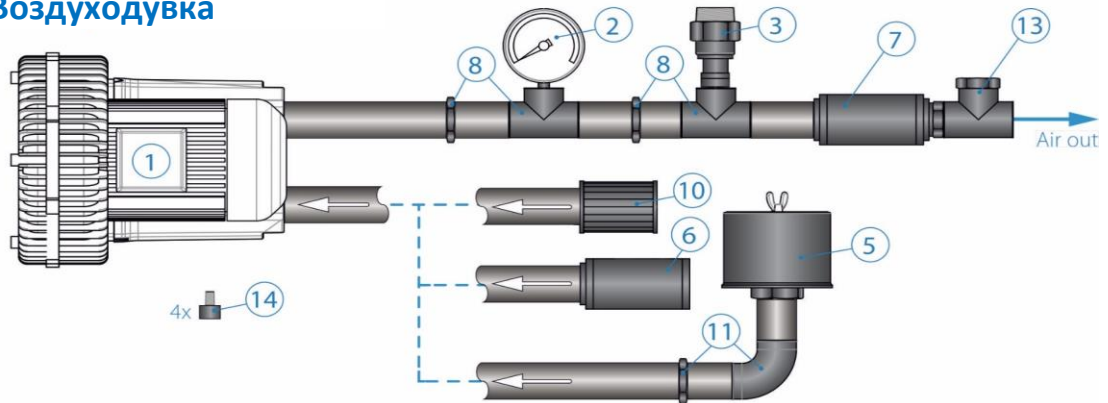

Воздуходувка