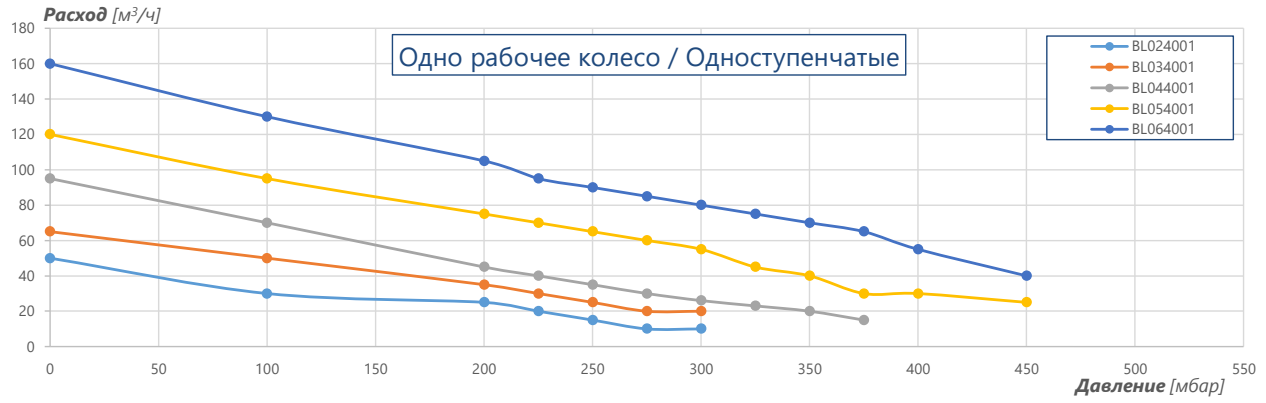

ЭКСГАУСТЕРЫ НР (повышенного давления)

Одно колесо		ДАВЛЕНИЕ (мбар)																									
Одноступенчатые		0	100	200	225	250	275	300	325	350	375	400	450	500	550	600	650	700	750	800	850	900	950	1000	1050		
1 1/4"	BL024001	kW	0,55	0,55	0,55	0,55																					
		m3/h	50	30	15	10																					
	BL034001	kW	0,55	0,55	0,55	0,55	0,81	0,81																			
		m3/h	65	45	25	20	15	10																			
	BL044001	kW	1,1	1,1	1,1	1,1	1,1	1,1	1,1																		
		m3/h	90	65	45	40	35	30	20																		
	BL054001	kW	1,6	1,6	1,6	1,6	1,6	1,6	1,6																		
		m3/h	120	95	70	60	50	45	35																		
	BL064001	kW	2,2	2,2	2,2	2,2	2,2	2,2	2,2	2,2																	
		m3/h	160	135	100	90	80	70	65	60																	

Два колеса		ДАВЛЕНИЕ (мбар)																									
Двухступенчатые		0	100	200	225	250	275	300	325	350	375	400	450	500	550	600	650	700	750	800	850	900	950	1000	1050		
1 1/4"	BL224002	kW	0,81	0,81	0,81	0,81	0,81	0,81	0,81																		
		m3/h	50	40	35	30	28	23	20	15																	
	BL324002	kW	1,1	1,1	1,1	1,1	1,1	1,1	1,1	1,1	1,1	1,1	1,1	1,6													
		m3/h	65	50	45	40	38	33	30	25	20	18	15	10													
	BL424002	kW	1,6	1,6	1,6	1,6	1,6	1,6	1,6	1,6	1,6	1,6	1,6	1,6	3,3												
		m3/h	85	75	70	65	60	55	50	50	50	45	35	25	15												
	BL524002	kW	2,2	2,2	2,2	2,2	2,2	2,2	2,2	2,2	2,2	2,2	2,2	2,2	4,3												
		m3/h	120	100	90	85	80	75	70	65	60	55	50	40	25												
	BL624002	kW	3,3	3,3	3,3	3,3	3,3	3,3	3,3	3,3	3,3	3,3	3,3	3,3	3,3												
		m3/h	155	150	130	125	120	110	100	90	85	80	75	65													

Три колеса		ДАВЛЕНИЕ (мбар)																									
Трехступенчатые		0	100	200	225	250	275	300	325	350	375	400	450	500	550	600	650	700	750	800	850	900	950	1000	1050		
1 1/4"	BL634003	kW	7,5	7,5	7,5	7,5	7,5	7,5	7,5	7,5	7,5	7,5	7,5	7,5	7,5	7,5	7,5	7,5	7,5	7,5	7,5	7,5	7,5	7,5	7,5	7,5	
		m3/h	160	150	145	145	140	135	130	130	125	120	115	105	100	90	85	80	75