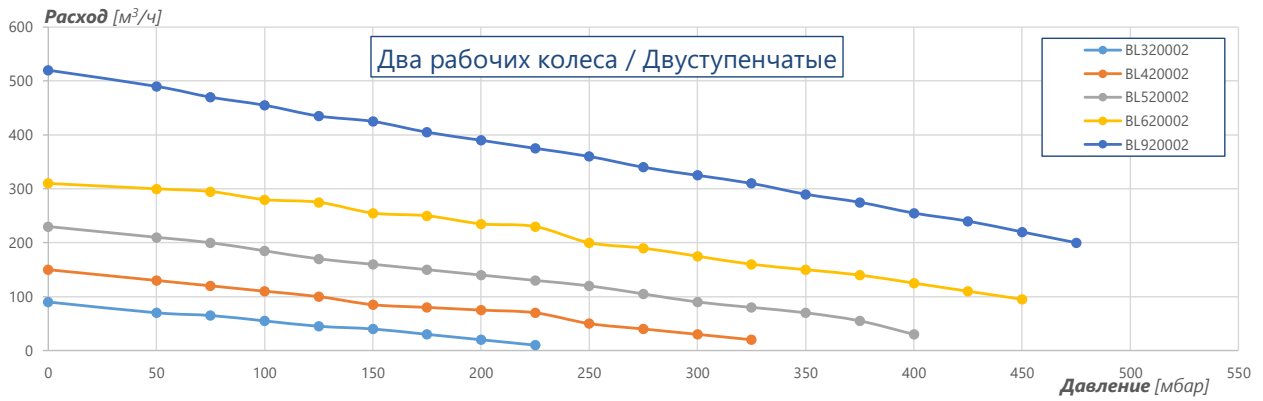

ВОЗДУХОДУВКИ

Одно колесо		ДАВЛЕНИЕ (мбар)																							
Одноступенчатые		0	50	75	100	125	150	175	200	225	250	275	300	325	350	375	400	425	450	475	500	525	550	600	625
1"	BL010001	kW	0,23	0,23	0,23																				
		m3/h	50	30	19																				
1 1/4"	BL020001	kW	0,5	0,5	0,5	0,5	0,5	0,5																	
		m3/h	98	75	68	50	30	20																	
1 1/2"	BL030001	kW	0,62	0,62	0,62	0,62	0,62	0,62	0,62																
		m3/h	112	88	70	63	50	38	20																
2"	BL040001	kW	0,95	0,95	0,95	0,95	0,95	0,95	1,5	1,5	1,5														
		m3/h	175	140	130	110	90	72	53	40	30														
2"	BL050001	kW	1,5	1,5	1,5	1,5	1,5	1,5	1,5	1,75	2,55	2,55													
		m3/h	250	225	200	185	170	150	130	112	96	78													
	BL053001	kW	2,05	2,05	2,05	2,05	2,05	2,05	2,55	2,55	2,55	2,55													
		m3/h	330	280	260	240	225	210	190	175	160	140													
BL060001	kW	2,55	2,55	2,55	2,55	2,55	2,55	2,55	2,55	3,45	3,45	4,5													
	m3/h	380	325	310	299	288	262	238	218	200	190	120													
BL063001	kW	3,45	3,45	3,45	3,45	3,45	3,45	3,45	4,6	4,6	4,6														
	m3/h	500	440	405	390	350	320	300	290	280	240														
2 1/2"	BL070001	kW	4,6	4,6	4,6	4,6	4,6	4,6	6,3	6,3	6,3	8,6	8,6	8,6											
		m3/h	630	590	570	550	540	510	500	475	455	440	395	350	300										
BL073001	kW	4,6	4,6	4,6	6,3	6,3	6,3	6,3	8,6	8,6	8,6														
	m3/h	840	760	730	690	670	640	610	580	550	540														
4"	BL090001	kW	9,8	9,8	9,8	9,8	9,8	9,8	9,8	14,5	14,5	14,5	17,5	17,5	17,5	21,3									
		m3/h	1250	1180	1140	1100	1060	1040	1010	980	940	910	870	840	810	780									
BL093001	kW	9,8	9,8	14,5	14,5	14,5	14,5	21,3	21,3	21,3	21,3														
	m3/h	1600	1540	1500	1470	1400	1380	1300	1250	1190	1120														

Два колеса		ДАВЛЕНИЕ (мбар)																							
Двуступенчатые		0	50	75	100	125	150	175	200	225	250	275	300	325	350	375	400	425	450	475	500	525	550	600	625
1 1/4"	BL320002	kW	0,83	0,83	0,83	0,83	0,83	0,83	0,83	0,83	0,83														
		m3/h	105	89	81	76	68	59	48	40	36	31													
1 1/2"	BL420002	kW	2,05	2,05	2,05	2,05	2,05	2,05	2,05	2,05	2,05	2,05	2,55	2,55											
		m3/h	179	170	162	152	148	142	137	130	122	110	89	76	54										
2"	BL520002	kW	3,45	3,45	3,45	3,45	3,45	3,45	3,45	3,45	3,45	3,45	3,45	4,6	4,6										
		m3/h	276	260	248	231	223	210	191	184	179	167	147	128	109	80									
BL620002	kW	4,8	4,8	4,8	4,8	4,8	4,8	4,8	4,8	4,8	4,8	6,3	6,3	6,3	6,3										
	m3/h	375	365	355	350	340	335	325	315	310	300	280	260	250	240	230									
2 1/2"	BL920002	kW	8,6	8,6	8,6	8,6	8,6	8,6	8,6	8,6	8,6	8,6	8,6	12,6	12,6	12,6	12,6	12,6	12,6	17,3					
		m3/h	630	620	610	600	595	590	580	570	550	540	520	480	475	450	430	410	390	350					

Два колеса		ДАВЛЕНИЕ (мбар)																							
Одноступенчатые		0	50	75	100	125	150	175	200	225	250	275	300	325	350	375	400	425	450	475	500	525	550	600	625
2"	BL620020	kW	4,6	4,6	4,6	6,3	6,3	6,3	6,3	6,3	6,3	6,3													
		m3/h	600	540	510	470	450	430	400	380	320	300	210												
2 1/2"	BL820020	kW	8,6	8,6	8,6	8,6	12,6	12,6	12,6	12,6	12,6	12,6	12,6												
		m3/h	1050	1010	980	970	940	910	880	850	810	775	700	625											
4"	BL920020	kW	19	19	19	19	19	19	19	19	19	19	23	23	29	29	29								
		m3/h	1310	1290	1275	1255	1250	1240	1220	1200	1195	1175	1150	1110	1070	1040	1010	990							
BL942020	kW	17,5	17,5	23	23	23	29	29	29	29															
	m3/h	2300	2250	2200	2150	2050	2000	1900	1800	1750															
5"	BL095020	kW	17,5	17,5	17,5	17,5	23	23	23	29	29														
		m3/h	2500	2400	2350	2300	2200	2100	2050	2000	1940