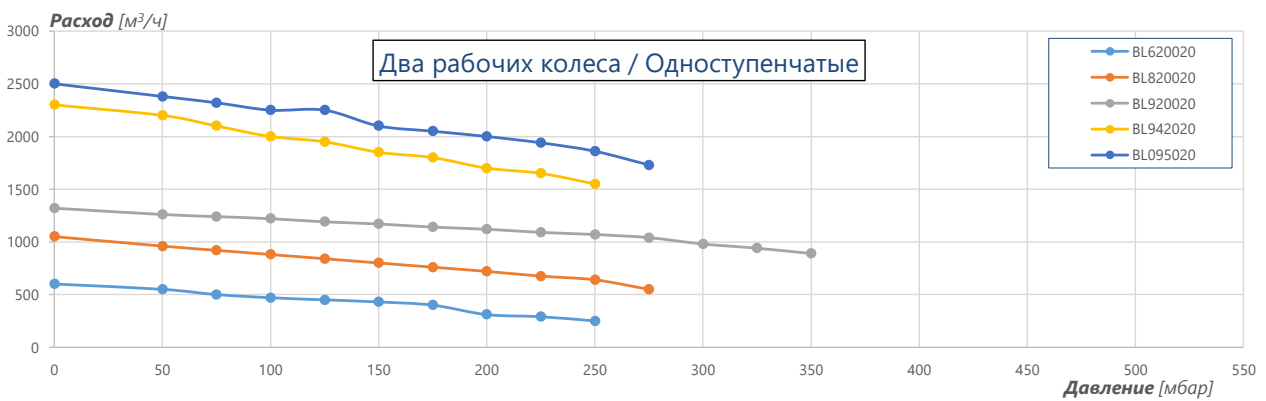

ВОЗДУХОДУВКИ HP (повышенного давления)

Одно колесо		ДАВЛЕНИЕ (мбар)																								
Одноступенчатые		0	100	200	225	250	275	300	325	350	375	400	450	500	550	600	650	700	750	800	850	900	950	1000	1050	
1"¼	BL024001	kW	0,55	0,55	0,55	0,55	0,55	0,55																		
		m3/h	50	30	25	20	15	10	10																	
	BL034001	kW	0,55	0,55	0,55	0,55	0,55	0,81	0,81																	
		m3/h	65	50	35	30	25	20	20																	
	BL044001	kW	1,1	1,1	1,1	1,1	1,1	1,1	1,1	1,1	1,1	1,1														
		m3/h	95	70	45	40	35	30	26	23	20	15														
	BL054001	kW	1,6	1,6	1,6	1,6	1,6	1,6	1,6	1,6	1,6	2,2	2,2	2,2												
		m3/h	120	95	75	70	65	60	55	45	40	30	30	25												
	BL064001	kW	2,2	2,2	2,2	2,2	2,2	2,2	2,2	2,2	2,2	3,3	3,3	3,3												
		m3/h	160	130	105	95	90	85	80	75	70	65	55	40												

Два колеса		ДАВЛЕНИЕ (мбар)																								
Двухступенчатые		0	100	200	225	250	275	300	325	350	375	400	450	500	550	600	650	700	750	800	850	900	950	1000	1050	
1"¼	BL224002	kW	0,81	0,81	0,81	0,81	0,81	0,81	0,81	0,81	0,81	0,81	1,6	1,6	1,6	1,6	1,6									
		m3/h	50	40	35	30	25	23	23	23	21	20	18	15	10	9	8	5								
	BL324002	kW	1,1	1,1	1,1	1,1	1,1	1,1	1,1	1,1	1,1	1,1	1,1	1,6	1,6											
		m3/h	65	50	45	40	35	33	30	28	26	25	23	22	20	15										
	BL424002	kW	1,6	1,6	1,6	1,6	1,6	1,6	1,6	1,6	1,6	1,6	1,6	1,6	3,3	3,3	3,3	3,3	3,3	3,3						
		m3/h	85	75	70	65	60	58	55	48	47	46	45	40	35	30	25	20	15	10						
	BL524002	kW	2,2	2,2	2,2	2,2	2,2	2,2	2,2	2,2	2,2	2,2	2,2	2,2	4,3	4,3	4,3	4,3	4,3	4,3	4,3					
		m3/h	120	100	95	90	85	75	75	73	70	68	65	60	55	50	45	40	35	30	25					
	BL624002	kW	3,3	3,3	3,3	3,3	3,3	3,3	3,3	3,3	3,3	3,3	3,3	3,3	3,3	3,3	5,5	5,5	5,5							
		m3/h	155	140	130	125	120	120	115	113	108	105	100	90	85	80	75	70	65							

Три колеса		ДАВЛЕНИЕ (мбар)																							
Трехступенчатые		0	100	200	225	250	275	300	325	350	375	400	450	500	550	600	650	700	750	800	850	900	950	1000	1050
1"¼	BL634003	kW	7,5	7,5	7,5	7,5	7,5	7,5	7,5	7,5	7,5	7,5	7,5	7,5	7,5	7,5	7,5	7,5	7,5	7,5	7,5	7,5	7,5	7,5	7,5
		m3/h	160	155	150	145	140	137	135	132	130	125	124	123	122	120	115	113	110	109	108	105	103	102	100